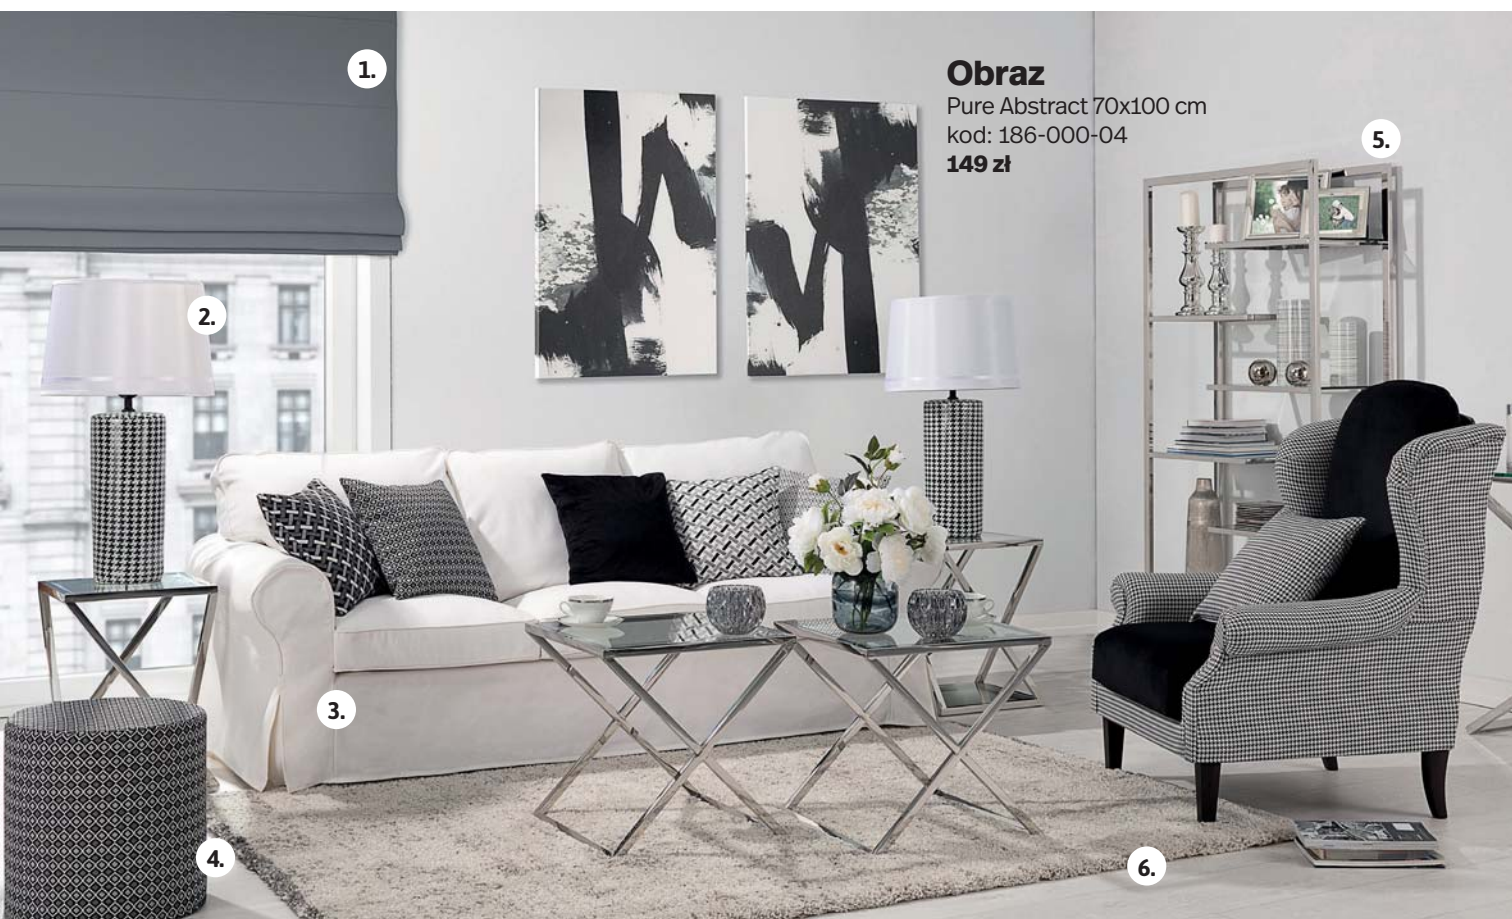

Black&White
142-77

Cotton Panama
702-34

Black&White
142-86

Velvet
704-17

Fotel Unique
kolekcja: Black&White
kod: 182-142-77
2 499 zł

Puf Barrel
kolekcja: Black&White
kod: 1224-142-86
189 zł

Obraz

Pure Abstract 70x100 cm