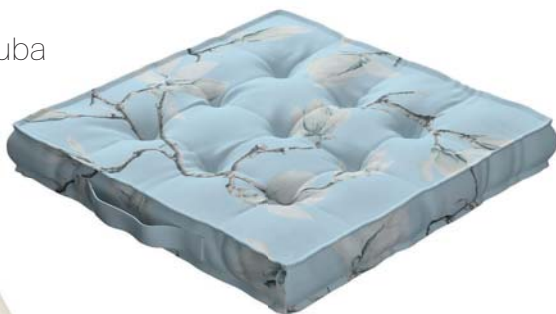

Wybierz tkaninę do swojego domu - zamów **bezpłatne próbki** tkanin:
www.dekorja.pl/probki

Romantica
128-77

Loneta
133-35

Flowers
311-14

Jupiter
127-92

Koc Ocean
150×200 cm
kod: 760-124
143,90 zł

Siedzisko Kuba
40×40×6 cm
kod: 210-311-14
66,90 zł