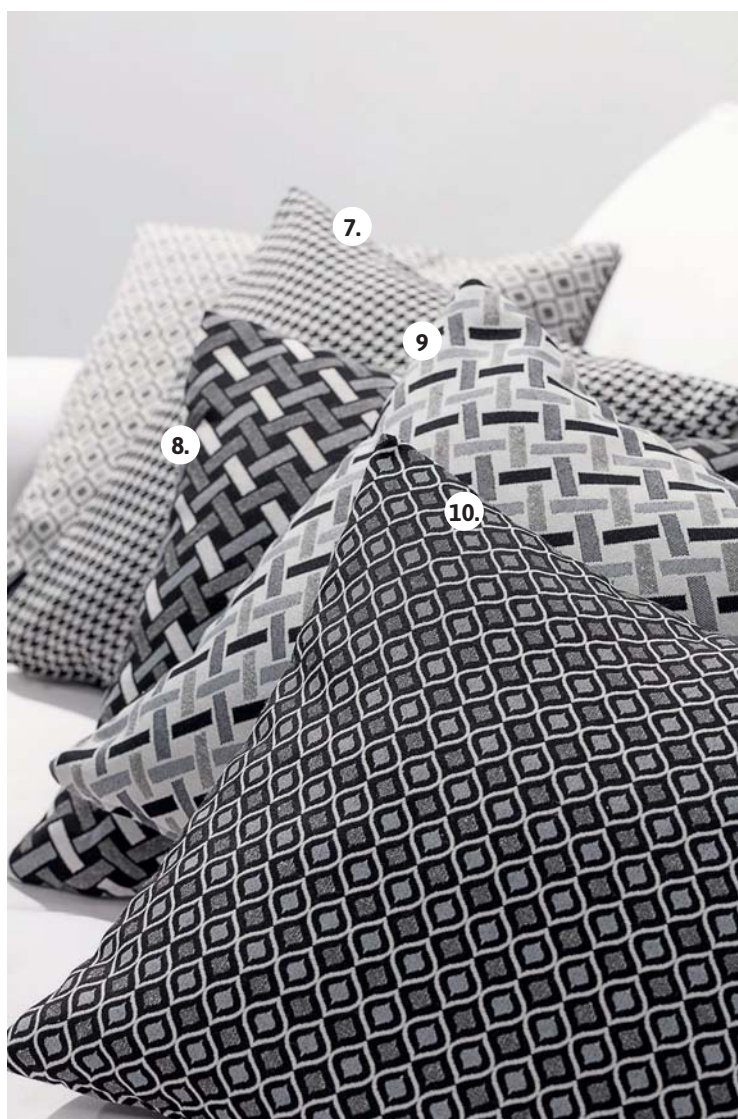

Stolik Shiraz

kod: 006-612

625 zł