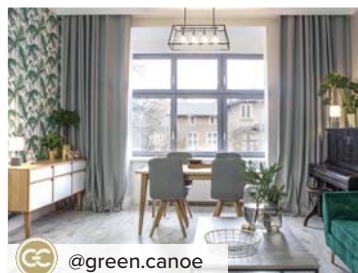

ZAPRASZAMY do współpracy

B2B

- ✓ wygodna platforma B2B do składania zamówień
- ✓ atrakcyjne rabaty
- ✓ bezpłatne próbники
- ✓ szybki czas realizacji

skontaktuj się: dekoriam@dekoriam.pl

architektów
projektantów
i deweloperów

hotele, pensjonaty,
sklepy, showroomy
i firmy montujące rolety

NASZE & WASZE
PRODUKTY & WNĘTRZA

oznacz nas: [@dekoriampl](https://www.instagram.com/dekoriampl)
[#dekoriampl](https://www.instagram.com/dekoriampl)