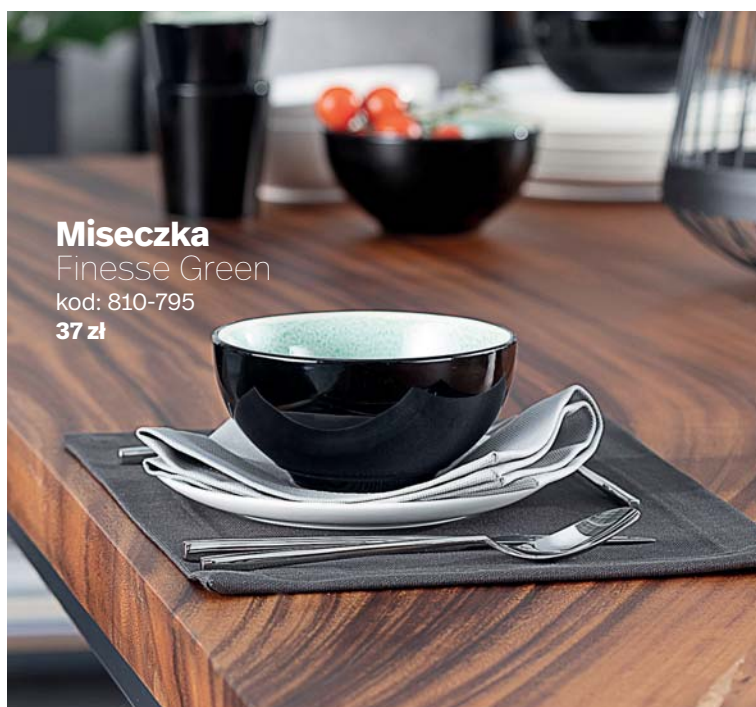

Miseczka
Finesse Green
kod: 810-795
37 zł