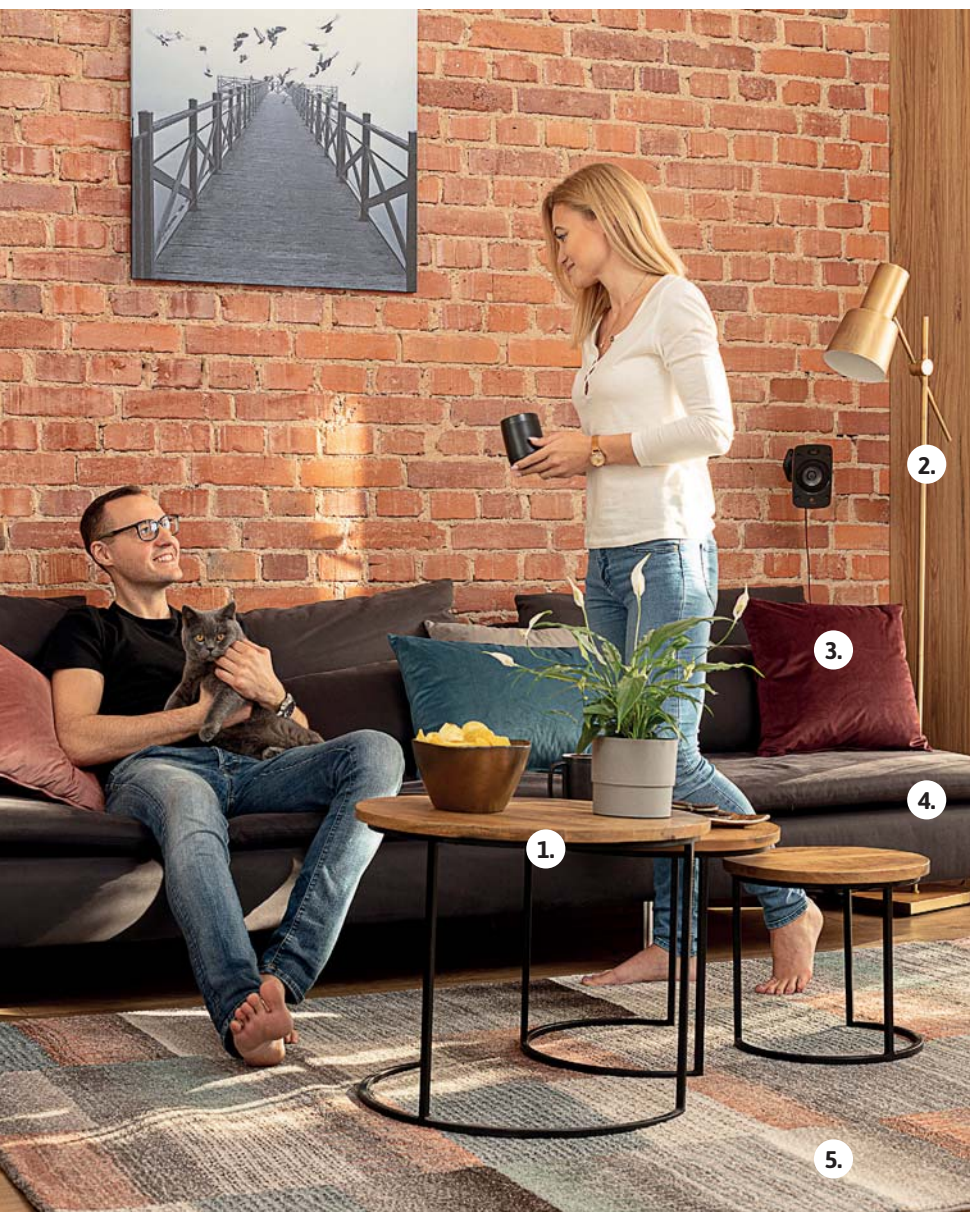

Konsola

Gold Rush 75 cm

kod: 813-142

522 zł

Modern living

Komplet stolików

Loft | 2 szt.
kod: 006-917
379 zł

1. **Komplet stolików Loft 3 szt., 599 zł**, kod: 006-929
2. **Lampa Presio wys. 155 cm, 737 zł**, kod: 811-927
3. **Poszewka Kinga 43x43 cm, 34,90 zł**, kod: 100-704-26
4. **Pokrowiec na moduł Söderhamn 3-os., 1 049 zł**, kod: 1006-704-12 + **Pokrowiec na moduł Söderhamn 1-os., 569 zł**, kod: 1007-704-12
5. **Dywan Sevilla frost grey 160x230 cm, 489 zł**, kod: 802-216