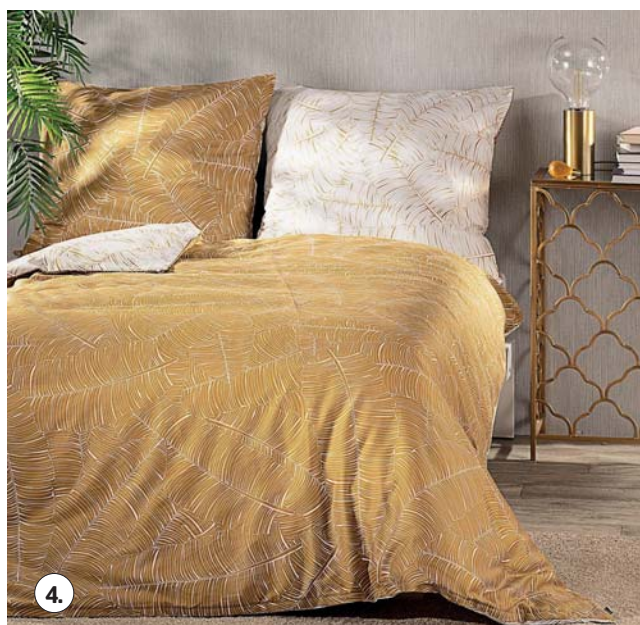

Pościel

Komplet pościeli
Dark Blossom
200x220 cm, kod: 749-368
299 zł

1.

2.

3.

1. **Komplet** pościeli Canterbury grey 135×200 cm, **105 zł**, kod: 749-74
2. **Komplet** pościeli Kelso Ochre 135x200 cm, **89 zł**, kod: 749-354
3. **Komplet** pościeli Josephine 160×200 cm, **239 zł**, kod: 749-328
4. **Komplet** pościeli Tropical Leaf 160x200 cm, **239 zł**, kod: 762-159-01
5. **Komplet** pościeli Karel 220×200 cm, **279 zł**, kod: 749-329