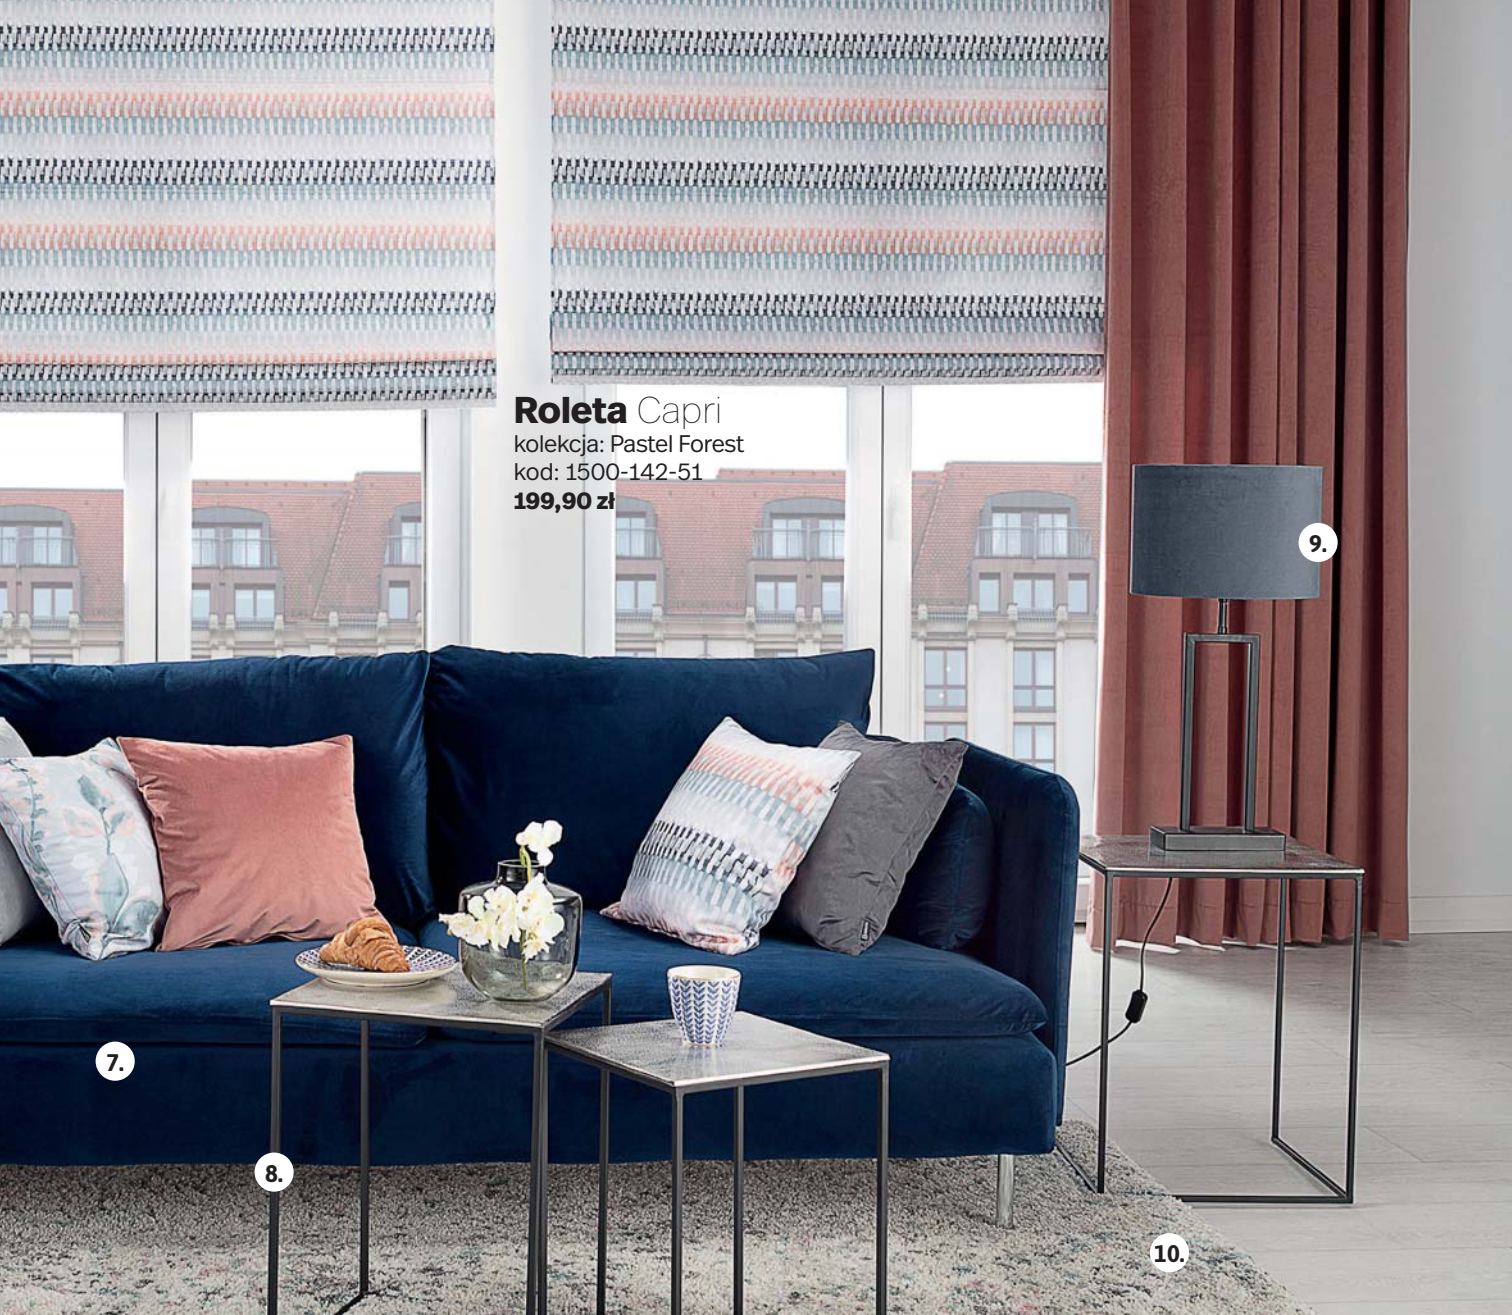

Roleta Capri
kolekcja: Pastel Forest
kod: 1500-142-51
199,90 zł