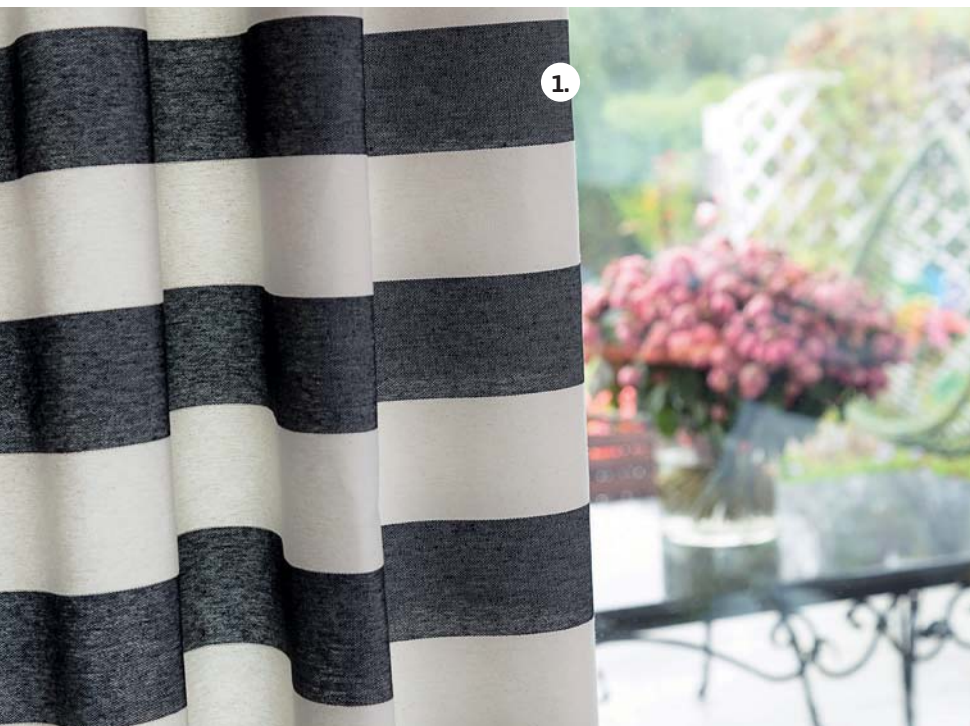

Komplet stolików
Aramis Silver 2 szt.
kod: 812-909
1 569 zł

Wybierz tkaninę do swojego domu - zamów **bezpłatne próbki** tkanin:
www.dekoria.pl/probki

Quadro
142-72

Quadro
142-75

Etna
705-04

Etna
705-35

- 1. Zasłona** na szelkach 130x260 cm,
179,90 zł, kod: 310-142-72
- 2. Poszewka Kinga** 60x40 cm,
38,90 zł, kod: 108-142-75
- 3. Poszewka Kinga** 43x43 cm,
29,90 zł, kod: 100-705-04