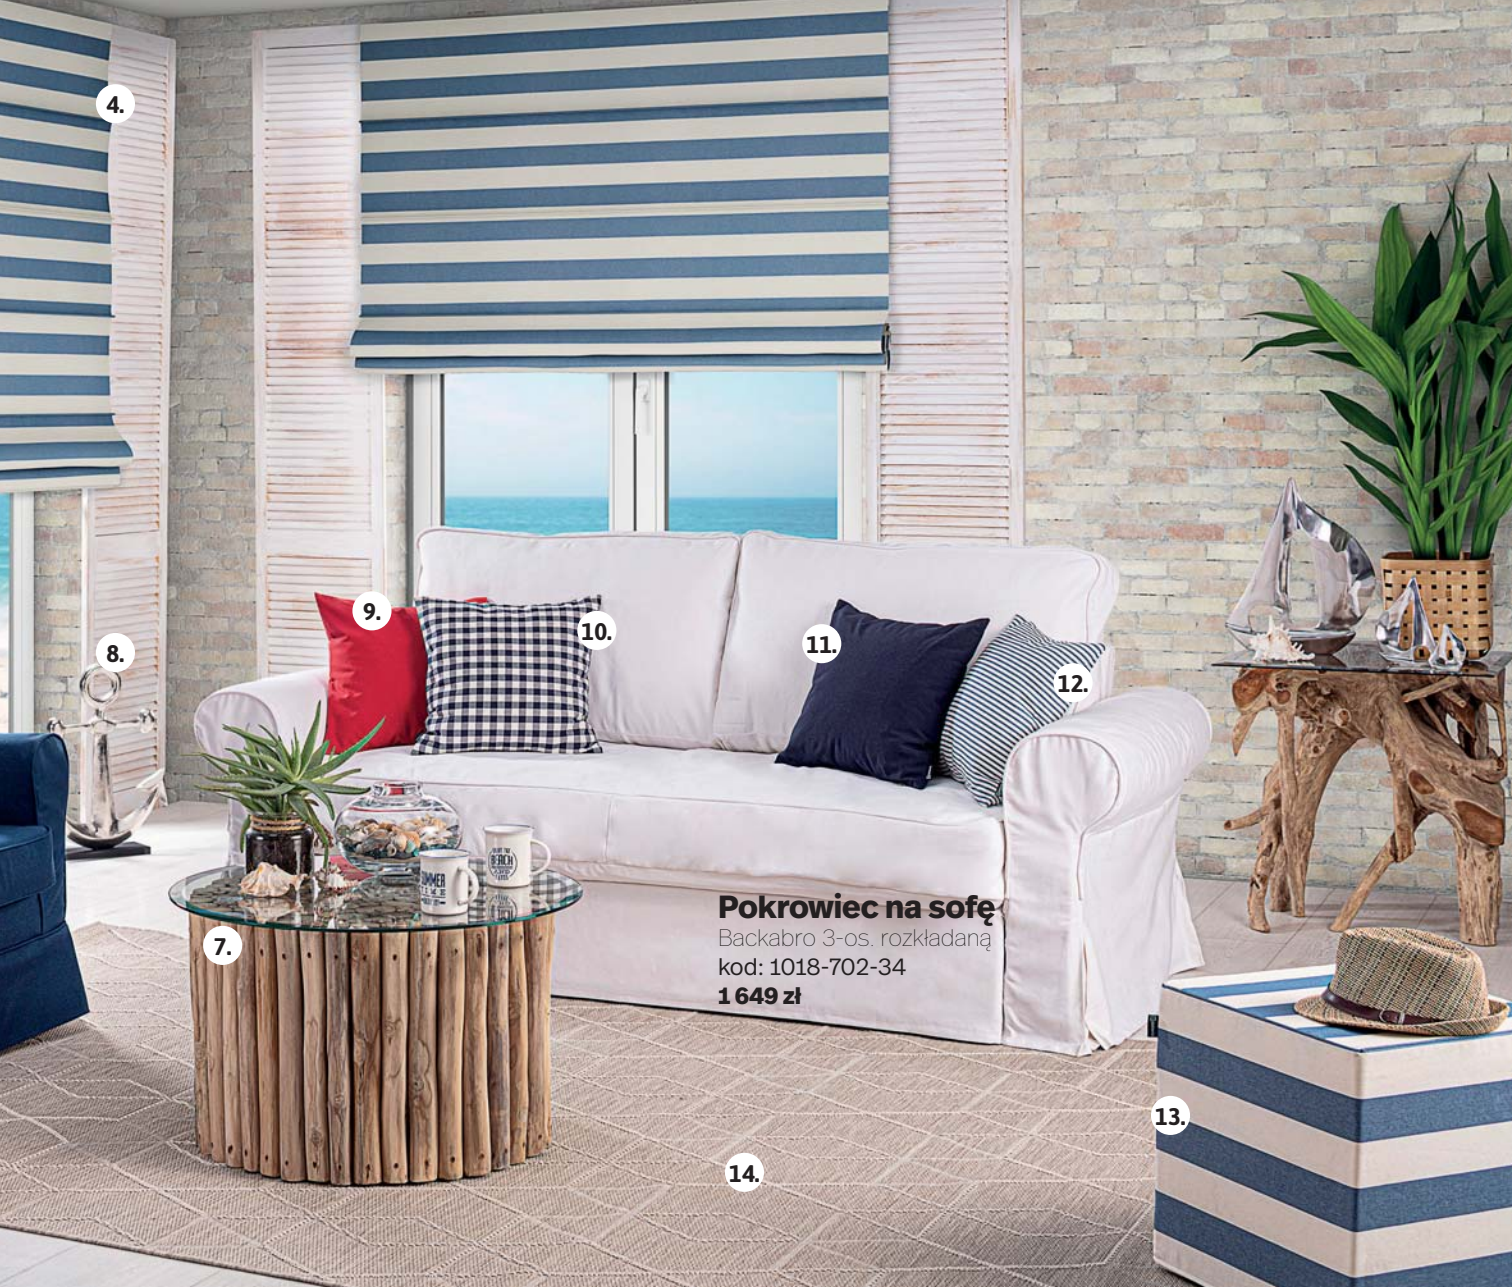

Pokrowiec na fotel

Ektorp Jennylund
kod: 613-702-30
489 zł

1. **Poszewka Kinga** 43x43 cm,
31,90 zł, kod: 100-142-74
2. **Kosz Square Bamboo** 25x25x24,5 cm,
23,40 zł, kod: 006-259
3. **Stolik Kelimutu jasny** 60x50x65 cm,
1 067 zł, kod: 006-511

Dekoracja
żagłówka Voyage
metalowa 11 cm
kod: 809-844
25 zł

Pokrowiec na sofę

Backbro 3-os. rozkładaną

kod: 1018-702-34

1 649 zł

- 4. **Roleta** rzymska Capri, **194,90 zł**, kod: 1500-142-70
- 5. **Poszewka** Kinga 43x43 cm, **31,90 zł**, kod: 100-142-70
- 6. **Plecak-worek** Marine 40x43 cm, **64,90 zł**,
kod: 1420-142-75
- 7. **Stolik** Roots I, Ø 60x40 cm, **869 zł**, kod: 006-781
- 8. **Dekoracja** Marine Silver 54 cm, **330 zł**, kod: 812-281
- 9. **Poszewka** Kinga 43x43 cm, **26,90 zł**, kod: 100-136-19
- 10. **Poszewka** Kinga 43x43 cm, **26,90 zł**, kod: 100-136-01
- 11. **Poszewka** Kinga 43x43 cm, **26,90 zł**, kod: 100-136-04
- 12. **Poszewka** Kinga 43x43 cm, **31,90 zł**, kod: 100-142-74
- 13. **Pufa** kostka 40x40x40 cm, **179,90 zł**, kod: 545-142-70
- 14. **Dywan** Jersey Home wool/sand 200x290 cm, **519 zł**,
kod: 802-220