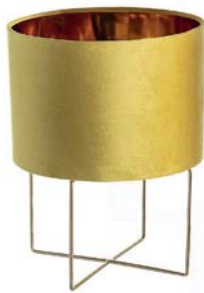

Lampy

2.

6.

8.

XL

1.

3.

4.

XL

7.

9.

Lampa wisząca Makira, 499 zł kod: 812-677

5.

10.

XL

1. Lampa Trixi Pink, Navy, Gold 37 cm **192 zł/szt.**, kod: 813-125, 813-124, 813-123
2. Lampa Honni 56 cm, **229 zł**, kod: 812-139
3. Lampa Moyo 47 cm, **639 zł**, kod: 812-882
4. Lampa Rivage 79 cm, **720 zł**, kod: 006-911
5. Lampa Muko 44 cm, **449 zł**, kod: 812-516
6. Lampa Circular Nature 63 cm, **660 zł**, kod: 009-082
7. Lampa Saley Pink 55 cm, **609 zł**, kod: 812-515
8. Lampa Calin Gold 92 cm, **1 120 zł**, kod: 006-914
9. Lampa Matisse I 71,5 cm, **639 zł**, kod: 812-883
10. Lampa Gold Rabbit 117 cm, **999 zł**, kod: 811-911