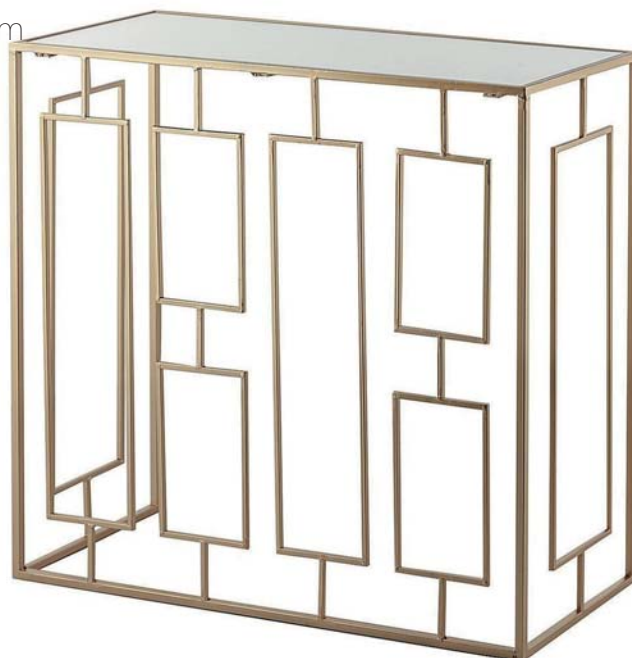

Dekoracja

Silia 93x43 cm

kod: 812-430

215 zł

1. **Zasłona Velvet** na kółkach 130x260 cm, **199,90 zł**, kod: 320-704-29
2. **Obraz** na płótnie Tropical Birds 100x70 cm, **149 zł**, kod: 186-000-15
3. **Poszewka Velvet Kinga** 43x43 cm, **34,90 zł**, kod: 100-704-13
4. **Poszewka Velvet Kinga** 43x43 cm, **32,90 zł**, kod: 100-704-28
5. **Poszewka Velvet Kinga** 43x43 cm, **34,90 zł**, kod: 100-704-15
6. **Wazon Batur** 26 cm, **93 zł**, kod: 812-645
7. **Stolik Orlando Gold** 49 cm, **535 zł**, kod: 812-377
8. **Puf Barrel** śr. 40x40 cm, **185 zł**, kod: 1224-704-28
9. **Dywan Multi Plus charcoal grey** 200x290 cm, **389 zł**, kod: 802-162

Konsola

Gold Rush 75 cm

kod: 813-142

522 zł