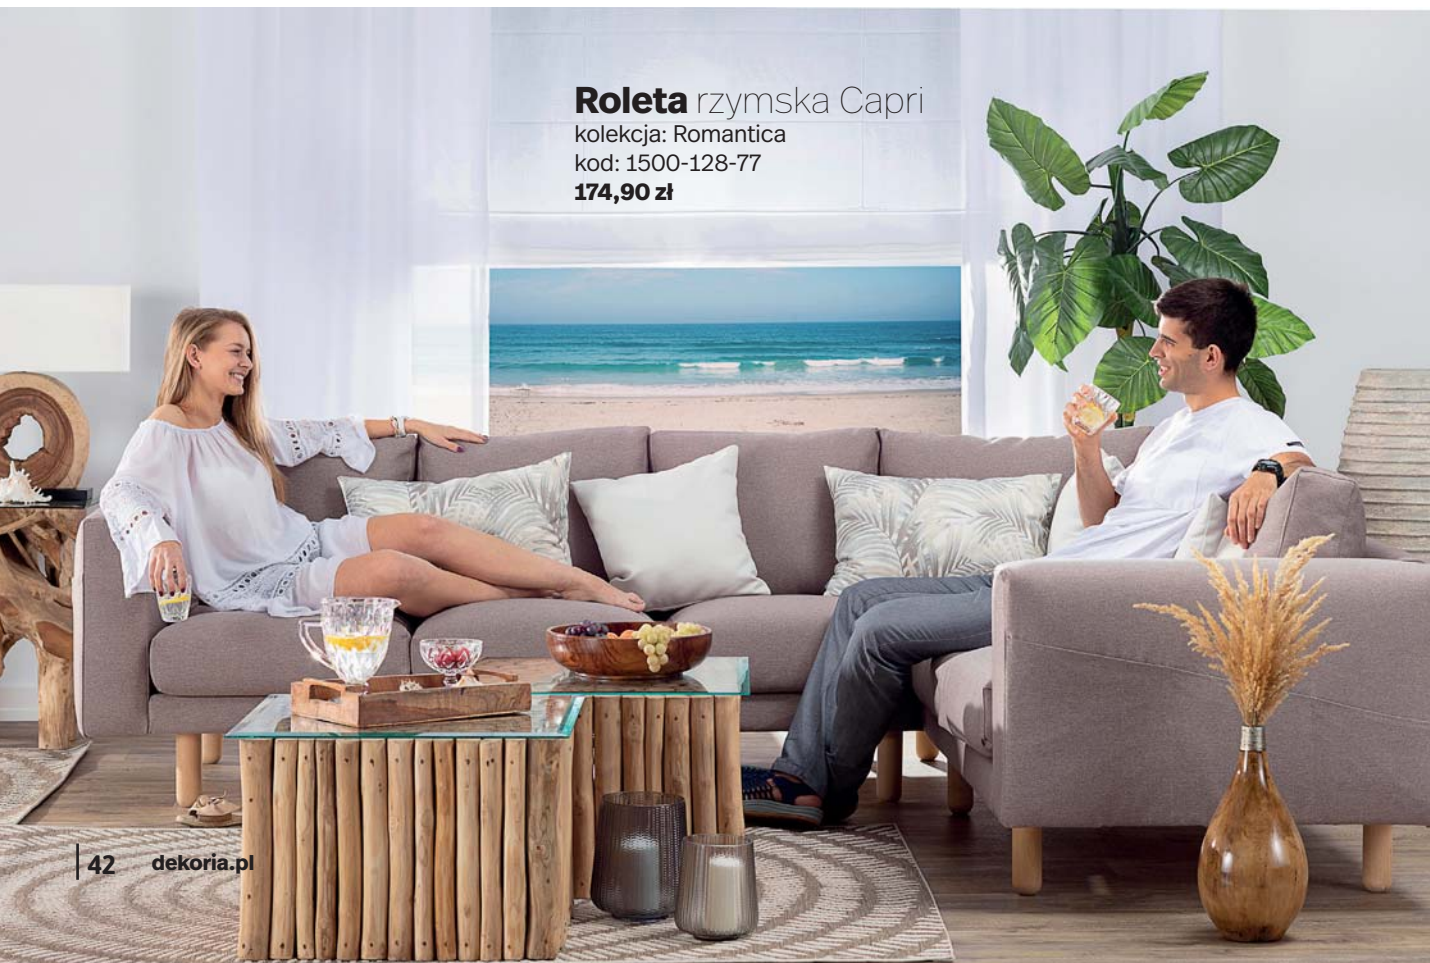

Wybierz tkaninę do swojego domu - zamów **bezpłatne próbki** tkanin:
www.dekoria.pl/probki

Romantica
128-77

Etna
705-01

Gardenia
142-14

Etna
705-09

Roleta rzymska Capri

kolekcja: Romantica
kod: 1500-128-77
174,90 zł