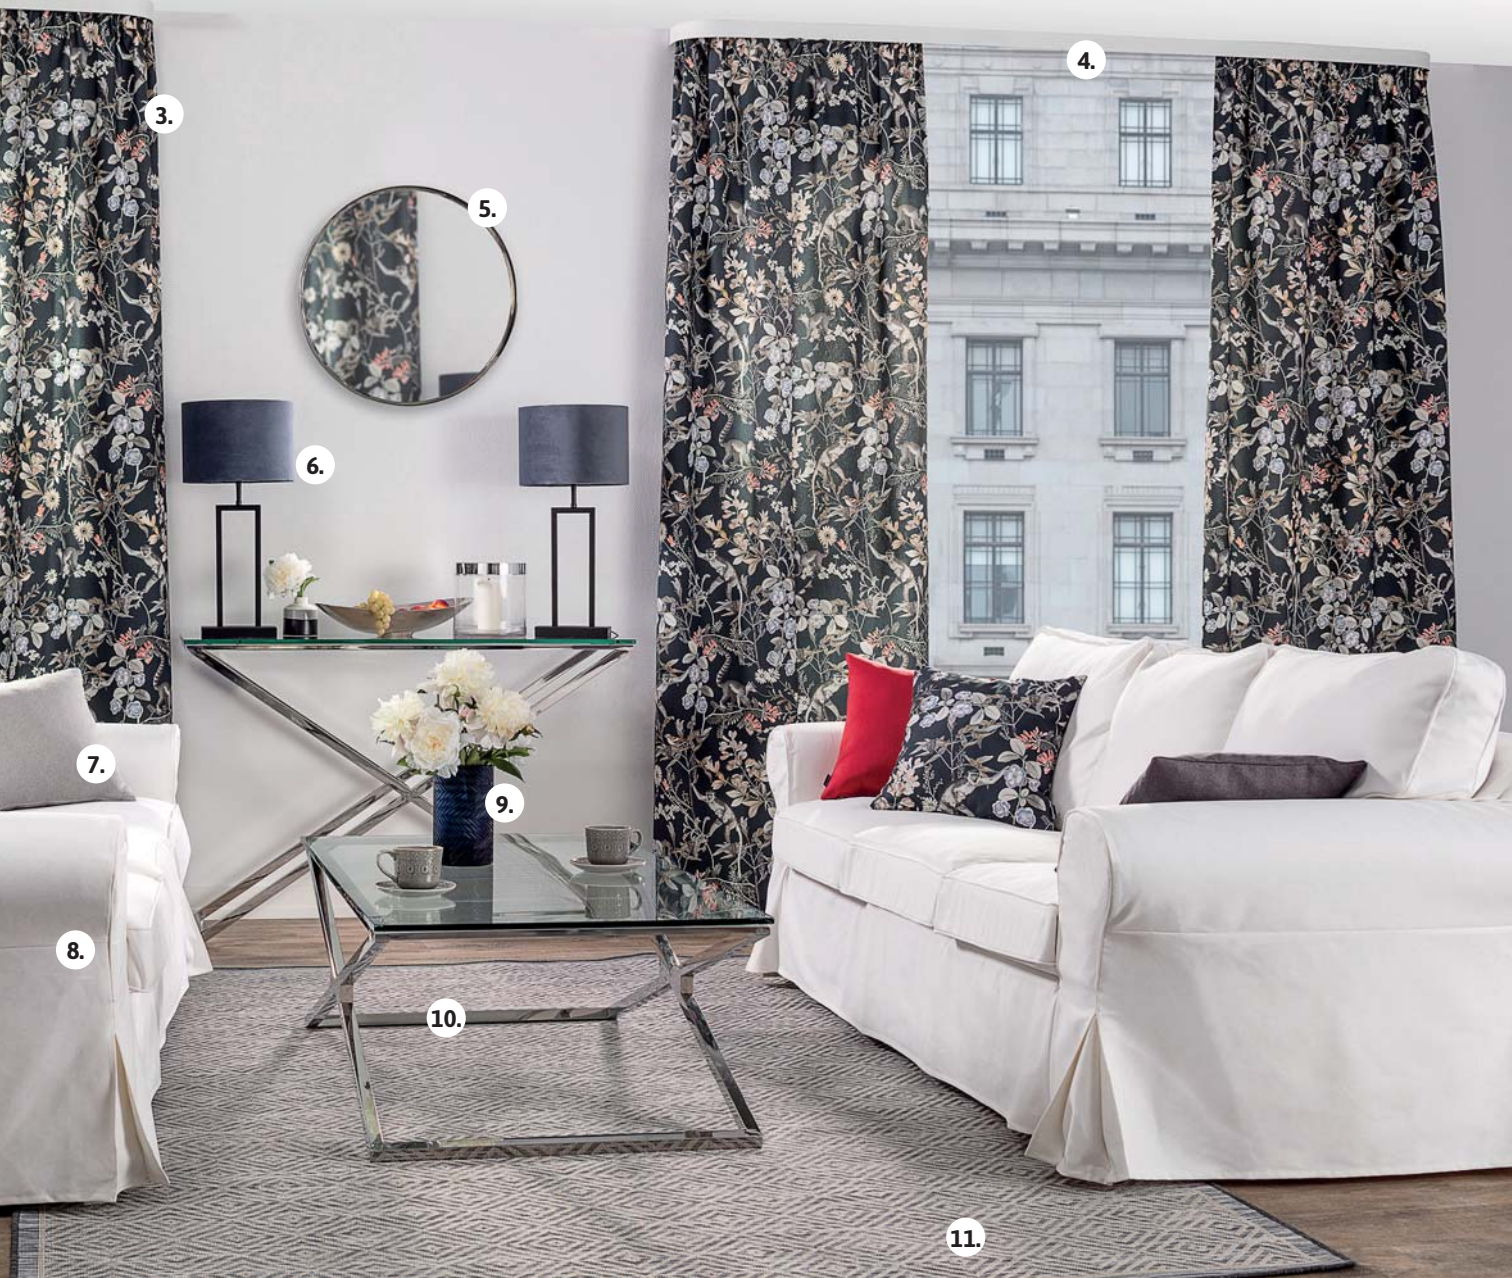

Etna
705-60

Tropical Island
142-60

Etna
705-90

Etna
705-35

Taca Lival 30 cm

kod: 812-788

75 zł

- 1. **Poszewka** Kinga 43x43 cm,
35,90 zł, kod: 100-142-60
- 2. **Poszewka** Kinga 43x43 cm,
29,90 zł, kod: 100-705-60