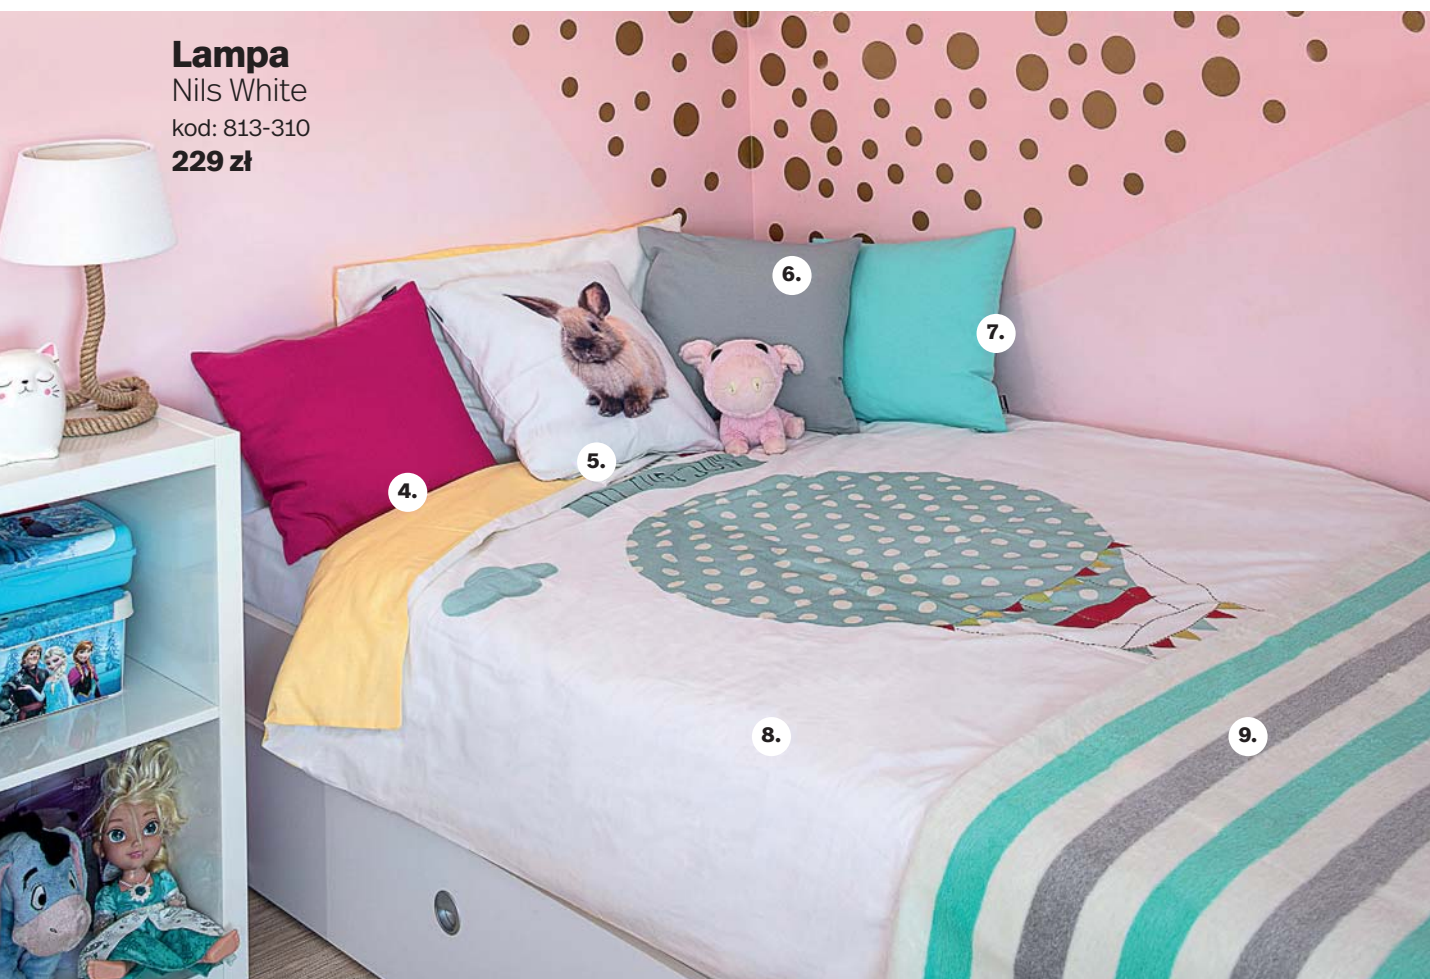

kod: 100-143-22, **35,90 zł**

kod: 100-143-10, **35,90 zł**

kod: 760-123, **149,90 zł**

kod: 760-175, **136 zł**

kod: 760-194, **136 zł**

kod: 760-189, **84 zł**

1. **Roleta** rzymska Capri, **179,90 zł**, kod: 1500-127-01
2. **Kosz** z pokrywą Stripes 37,5x41 cm, **61,50 zł**, kod: 006-261
3. **Worek** do siedzenia 60x105 cm, **269,90 zł**, kod: 542-705-35
4. **Poszewka** Kinga 43x43 cm, **26,90 zł**, kod: 100-133-60
5. **Poszewka** Sweet Bunny 45x45 cm, **28,90 zł**, kod: 748-52
6. **Poszewka** Kinga 43x43 cm, **28,90 zł**, kod: 100-127-92
7. **Poszewka** Kinga 43x43 cm, **26,90 zł**, kod: 100-133-32
8. **Komplet** pościeli Chica Globo 160x200 cm, **150,45 zł**, kod: 748-241
9. **Koc** Cotton Cloud Miami 150x200 cm, **143,90 zł**, kod: 760-125

Lampion Home 39 cm

kod: 813-089

107 zł

Ramka Love

48x2x33 cm

kod: 810-470

43 zł

Lampa

Nils White

kod: 813-310

229 zł

Roleta
rzymska Capri
kod: 1500-127-01
179,90 zł

10. Krzesło Shape White, **229 zł**, kod: 006-523

11. Kosz z pokrywą Stripes 45x47 cm, **75,30 zł**,
kod: 006-272

12. Dywan Cottage wool/spa blue 120x170 cm,
189 zł, kod: 802-233