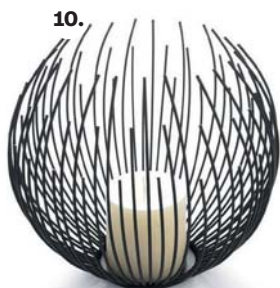

Roleta

rzymska Capri

kod: 1500-702-08

224,90 zł

7. **Lampa** Varsita black wys. 83-146cm, **449 zł**, kod: 812-149

8. **Komplet** stolików Jules 3 szt., **839 zł**, kod: 006-790

9. **Poszewka** Kinga 43x43 cm, **32,90 zł**, kod: 100-704-21

10. **Świecznik** Kaliksta 22 cm, **139 zł**, kod: 809-572