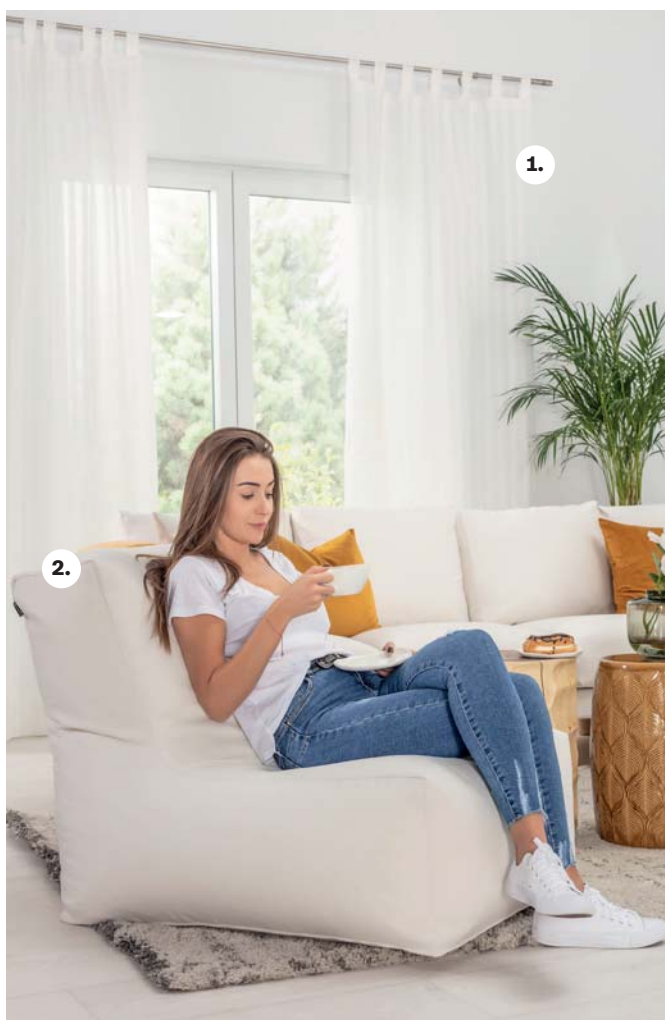

1. **Zasłona** na szelkach **194,90 zł**, kod: 310-392-03
2. **Pufa- fotel**, **349 zł**, kod: 1241-705-01
3. **Lustro** Tarida 63,5 cm, **416 zł**, kod: 813-874
4. **Koc** Mustard&Grey, **149,90 zł**, kod: 760-129
5. **Poszewka** Kinga 43x43 cm, **34,90 zł**, kod: 100-704-23
6. **Taboret** Cobra 35x45 cm, **539 zł**, kod: 006-976
7. **Wazon** Eline Grey 17cm, **78 zł**, kod: 813-129
8. **Poszewka** Kinga 60x40 cm, **41,90 zł**, kod: 108-704-23
9. **Lampa** Rodrigo 160 cm, **689 zł**, kod: 812-692
10. **Dywan** Royal Living 160x230 cm, **469 zł**, kod: 802-166