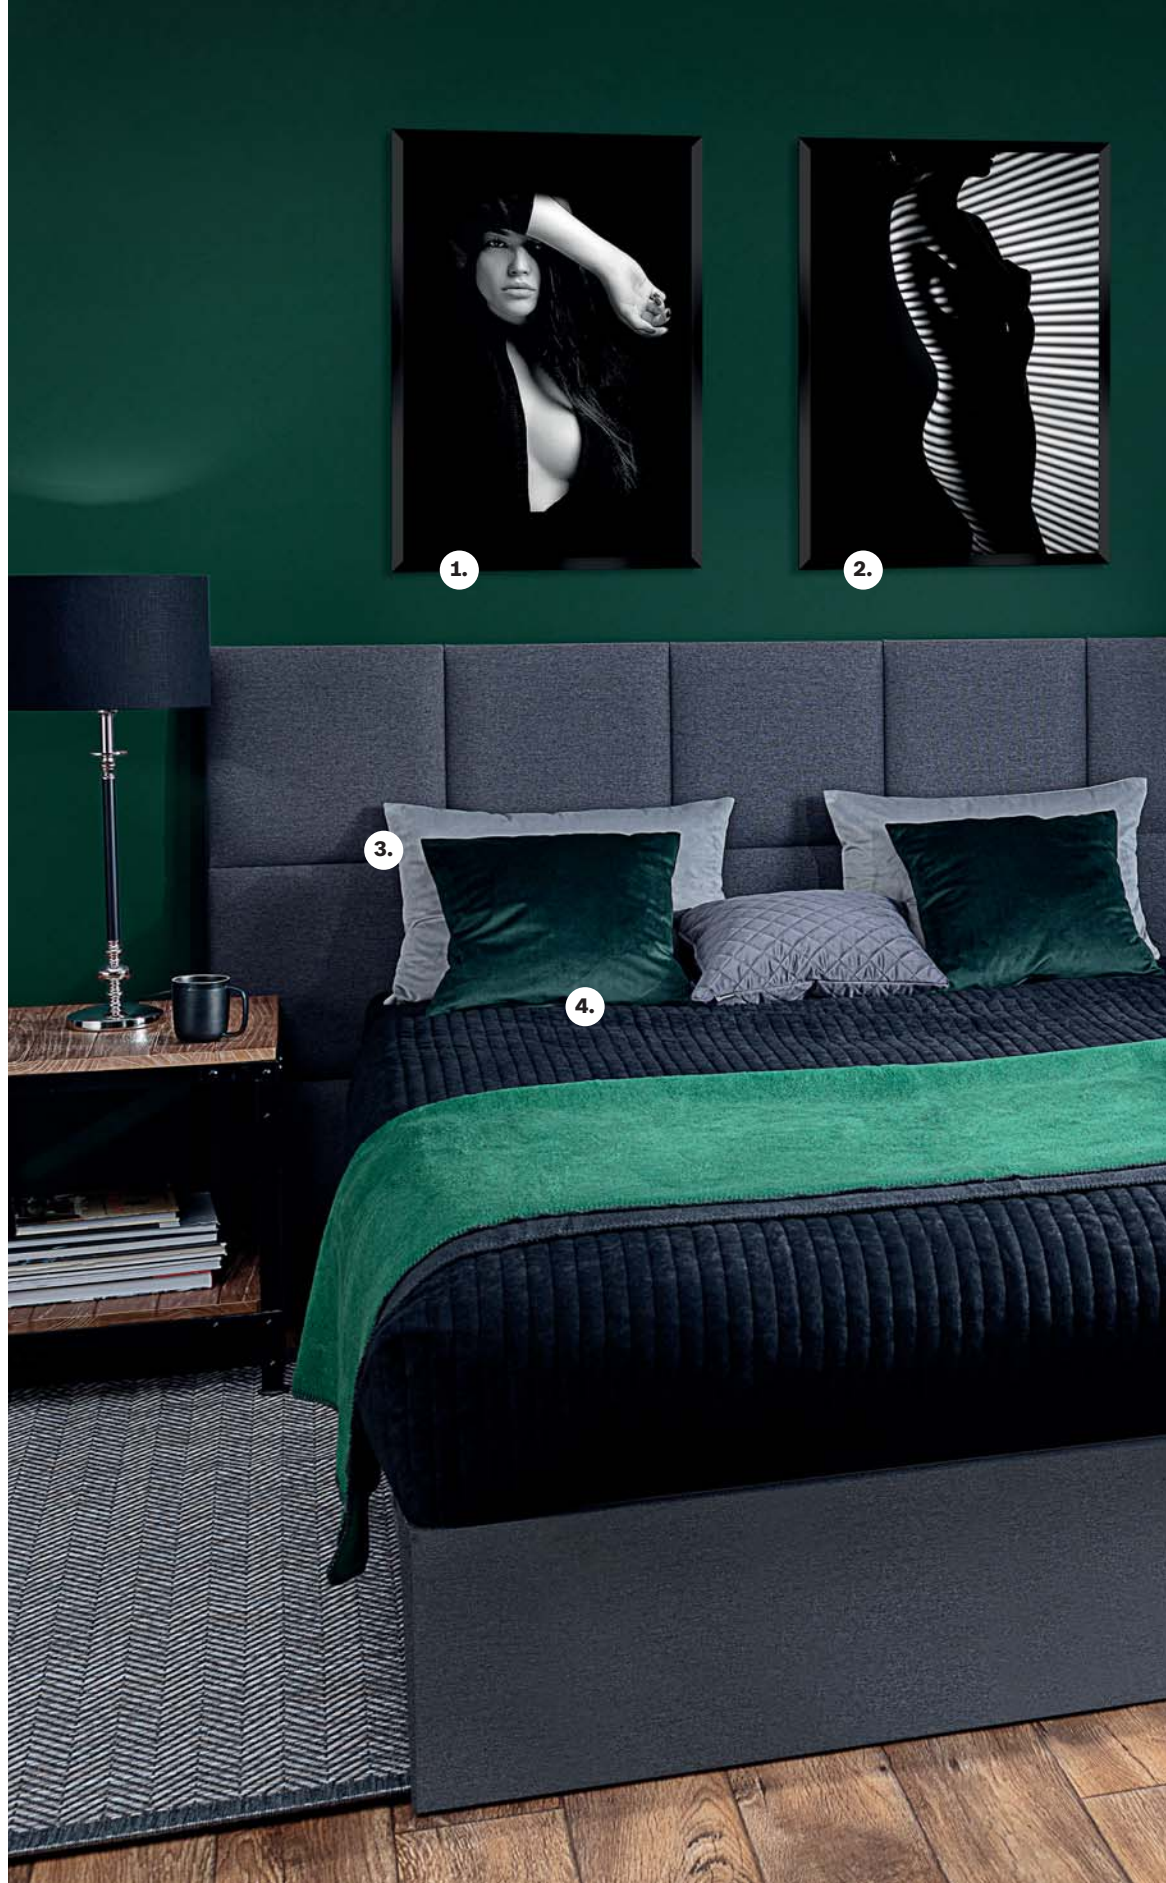

www.dekorja.pl/probki

Amsterdam
704-44

Velvet 704-11

Velvet 704-25

Etna 705-35

1. **Plakat** Woman in black 50x70 cm, **49 zł**, kod: 222-000-37, ramki do wyboru
2. **Plakat** Natural Beauty 50x70 cm, **49 zł**, kod: 222-000-32, ramki do wyboru
3. **Poszewka** Kinga 60x40 cm, **41,90 zł**, kod: 108-704-11
4. **Poszewka** Kinga 43x43 cm, **34,90 zł**, kod: 100-704-25

Zasłona na taśmie
marszczącej 1 szt.

kod: 300-704-44

154,90 zł

Firana woolowa
na taśmie

kod: 1365-901-00

139,90 zł

- 5. **Panel** do zagłówka, od **129 zł**, kod: 1414-705-35
- 6. **Lampa** stołowa Chloe 73 cm, **599 zł**, kod: 812-797
- 7. **Kubek** Galloway 300 ml, **21 zł**, kod: 813-007
- 8. **Stolik** Calixte 52x52x55 cm, **960 zł**, kod: 006-028