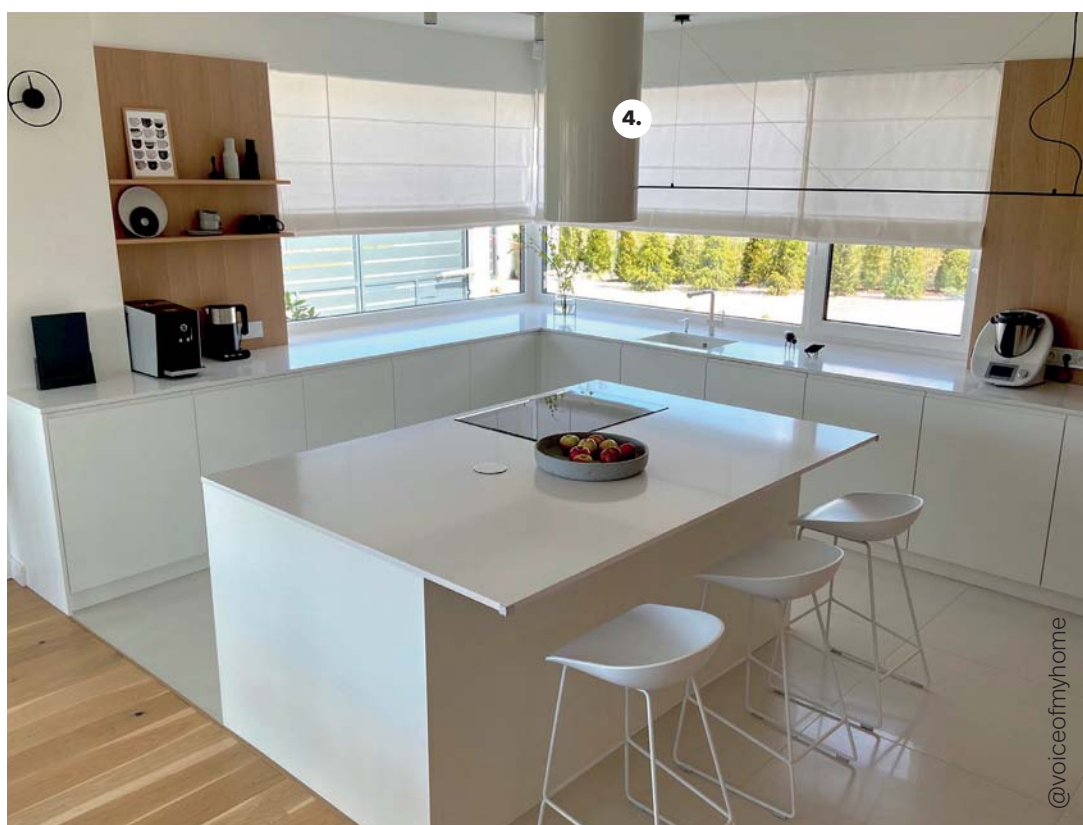

@voiceofmyhome