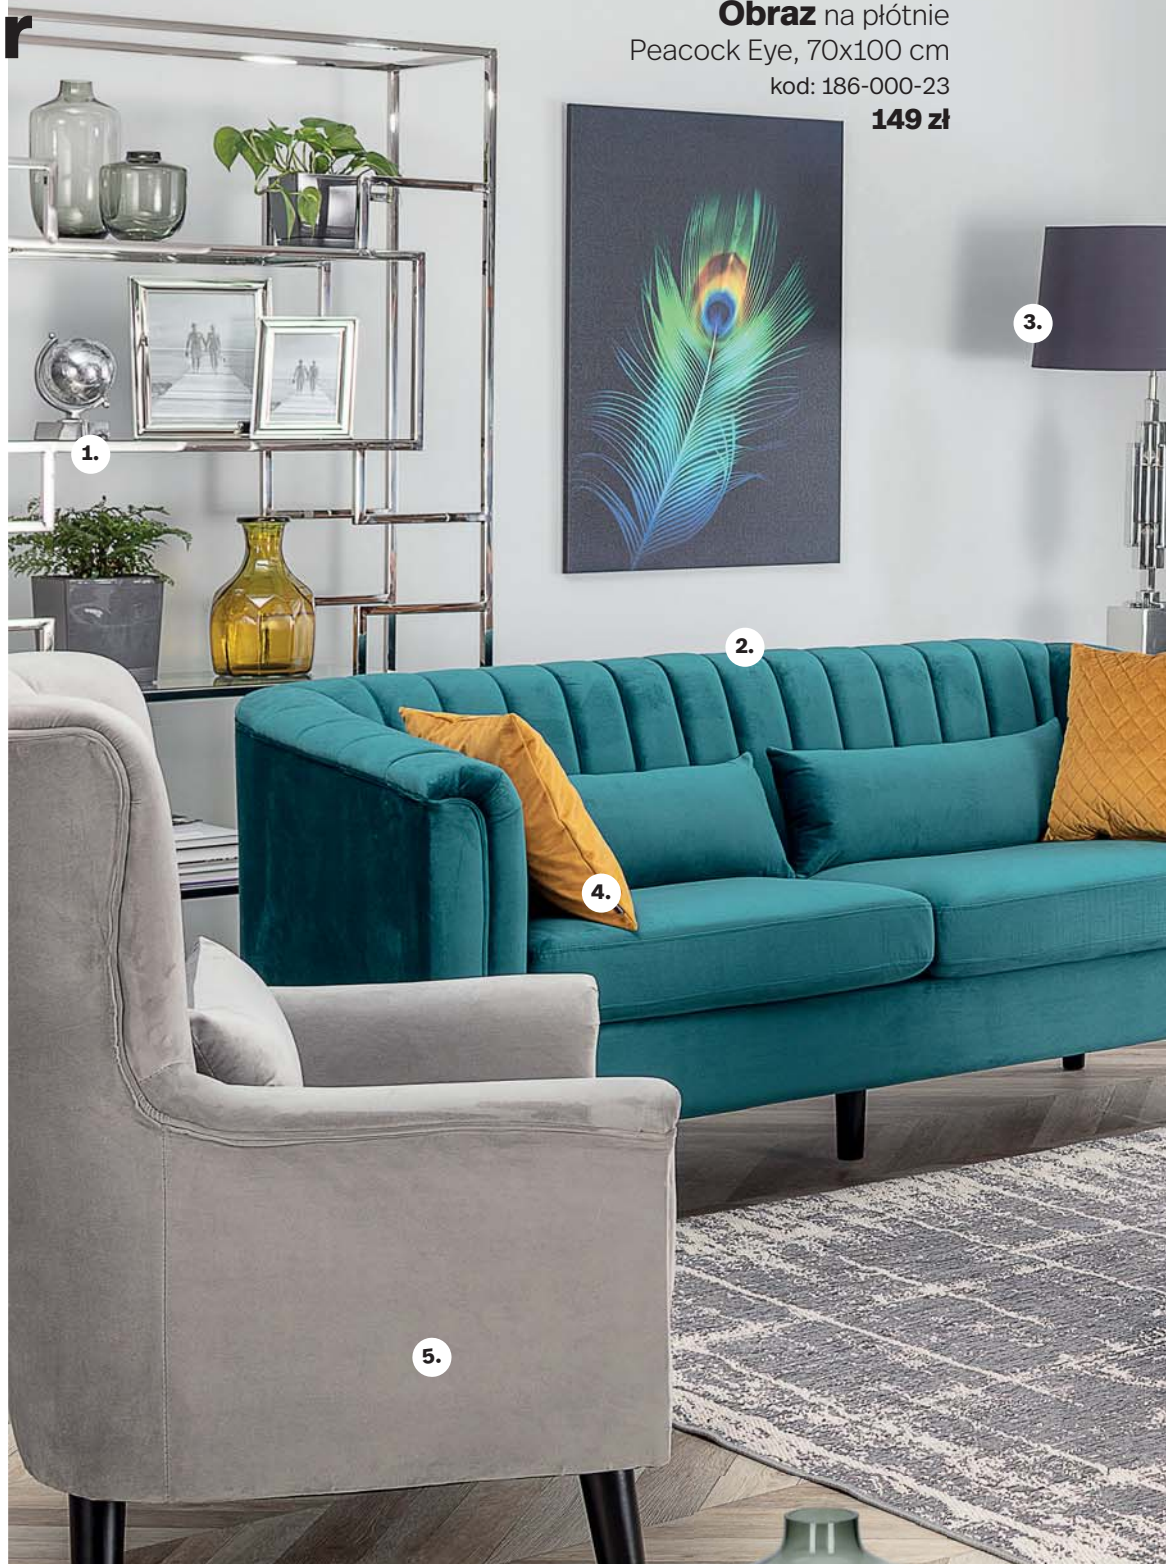

www.dekoraria.pl/probki

Blackout 269-64

Velvet 704-11

Velvet 704-23

Velvet 704-26

Obraz na płótnie
Peacock Eye, 70x100 cm

kod: 186-000-23

149 zł