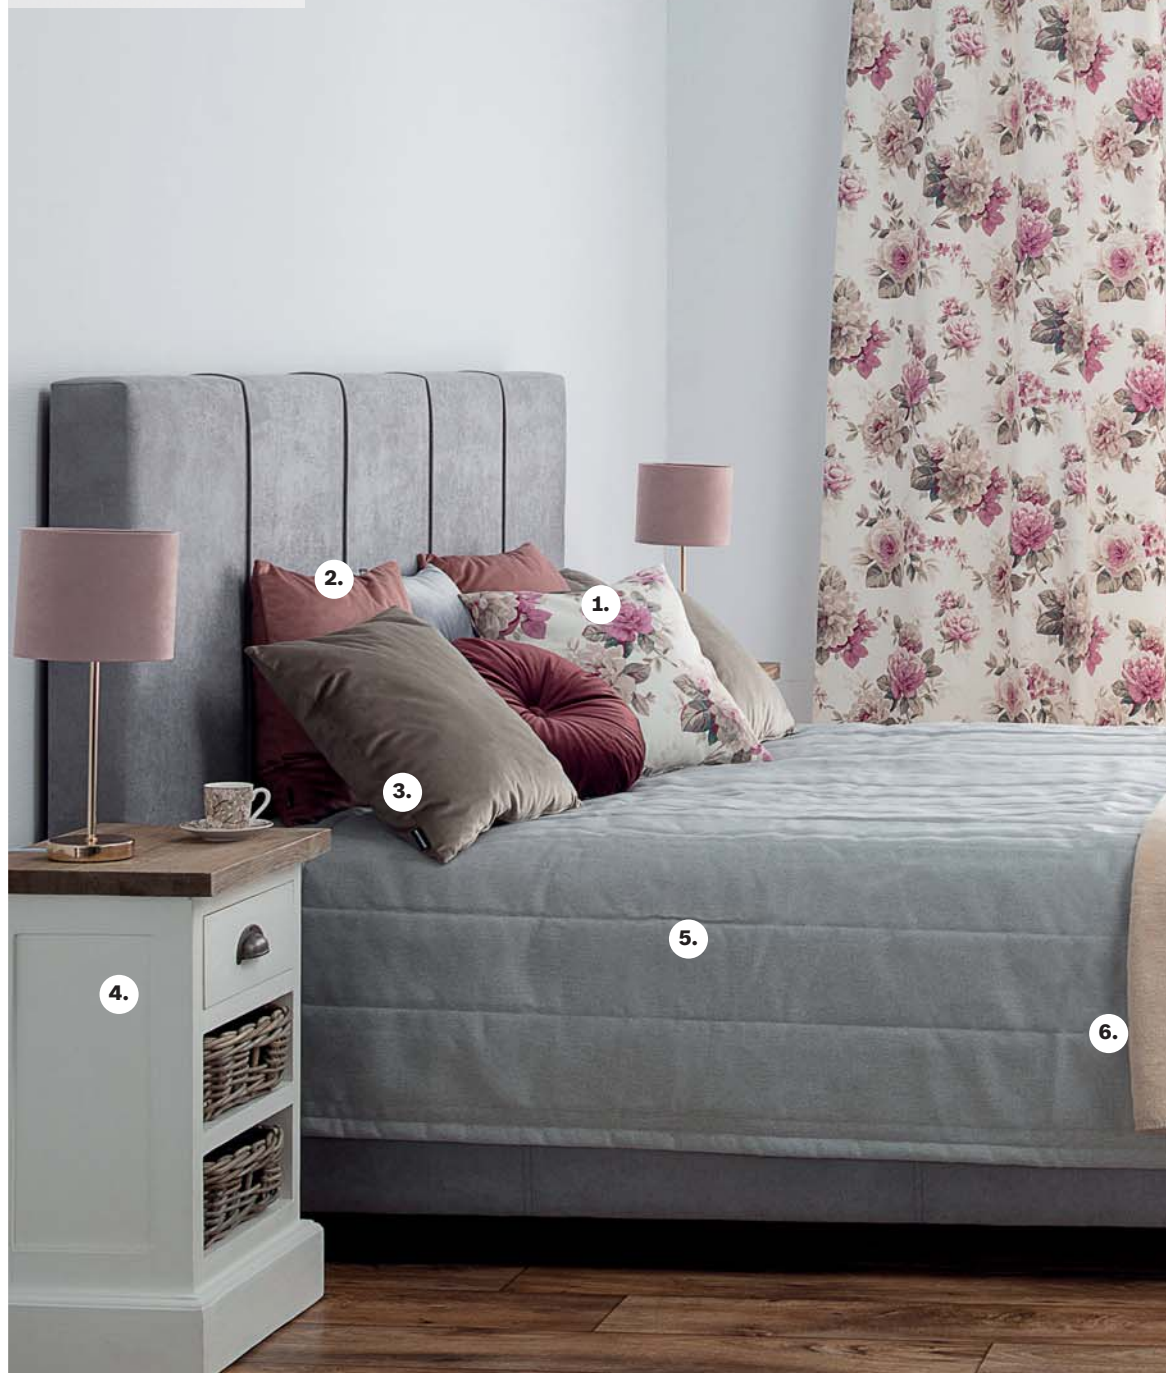

Londres 141-07

Etna 705-90

Velvet 704-30

Velvet 704-19

Zasłona na taśmie
marszczącej 1 szt.

kod: 300-141-07

164,90 zł

- 1. Poszewka Kinga 43x43 cm, 32,90 zł**, kod: 100-141-07
- 2. Poszewka Kinga 43x43 cm, 34,90 zł**, kod: 100-704-30
- 3. Poszewka Kinga 43x43 cm, 34,90 zł**, kod: 100-704-19
- 4. Szafka Milton z 2 rattanowymi koszami white & natural, 1 050 zł**, kod: 006-159
- 5. Narzuta pikowana w pasy 260x210 cm, 369 zł**, kod: 500-705-90
- 6. Koc Ecru&Light Beige 150x200 cm, 149,90 zł**, kod: 760-132

Lampa

Lorie Grey
wys. 40 cm
kod: 813-311
105 zł

Szyna
przysufitowa
z maskownicą
ceny już od **19 zł**

Firana woalowa
na taśmie
kod: 1365-901-00
139,90 zł

7.

Komoda
Milton white
kod: 005-894
2 180 zł

- 7. **Dywan** Softness cream/nude rose 160x230 cm, **599 zł**, kod: 802-212
- 8. **Poduszka** okrągła Velvet z guzikiem, **38,90 zł**
kod: 1259-704-14