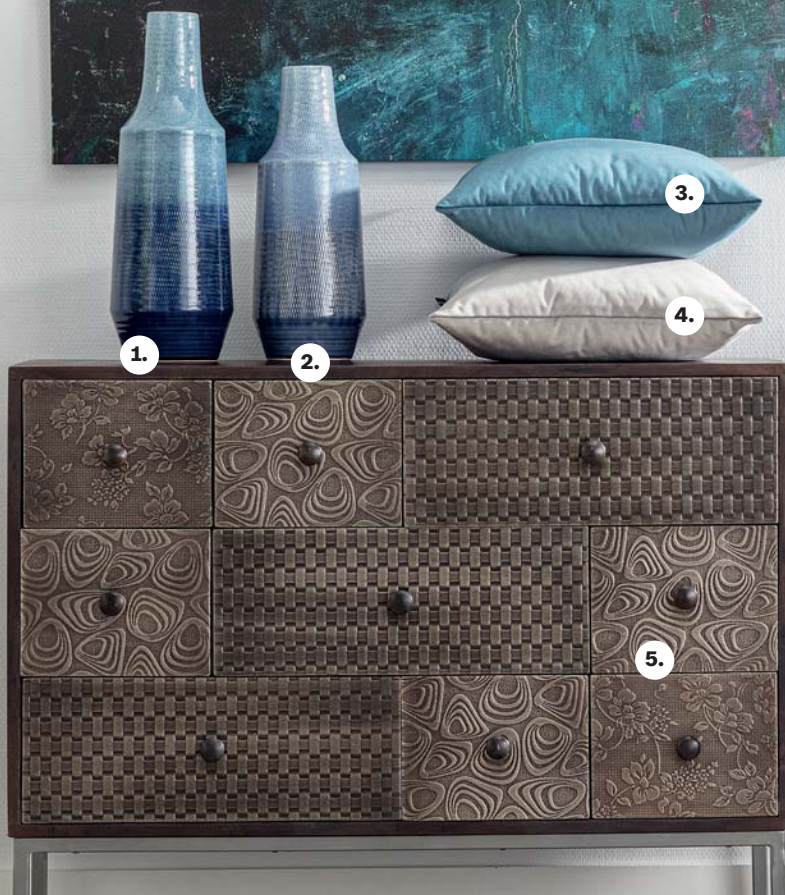

Stojak na wino
Zana 43 cm
kod: 006-850
169 zł

Świecznik Orio
kod: 811-295
222 zł

Poszewka Kinga
43x43 cm
kod: 100-143-18
35,90 zł

Zestaw filiżanek
do espresso 6 szt. 100 ml
kod: 813-881
169 zł

Obraz na płótnie
Expression Pink II, 100x70 cm
kod: 186-000-01
149 zł

Roleta DUO DZIEŃ - NOC

- łączy w sobie funkcję firany i zasłony
- dwie warstwy z niezależną regulacją wysokości
- zamów na wymiar

welwetowy szyk

Spodobały Ci się
tkaniny z aranżacji?

**Zamów bezpłatne
próbki:**