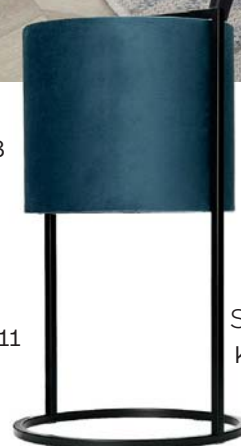

Abigail 143-18

Velvet 704-11

Velvet 704-16

Velvet 704-29

1. **Roleta** rzymska Duo 130×170 cm, **439,90 zł**, kod: 1250-143-18
2. **Obraz** na płótnie By the Lake I od **69 zł**, kod: 188-000-17
3. **Obraz** na płótnie By the Lake II od **69 zł**, kod: 188-000-20
4. **Kwietnik** Tara 66 cm, **206 zł**, kod: 812-264
5. **Krzeseło** Umberto Navy, **535 zł**, kod: 813-344
6. **Dywan** Breeze wool/raw/blue 200x290 cm, **509 zł**, kod: 802-211