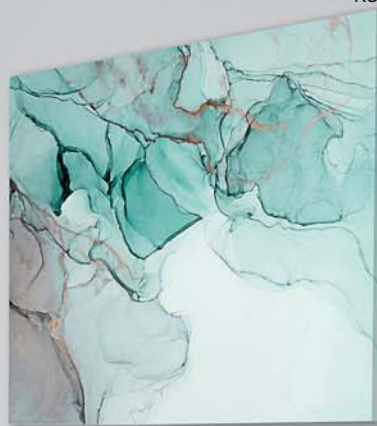

Zestaw kubków

Jungle 4 szt.

kod: 813-878

165 zł

Obraz na płótnie
Subtle Sage Art, 100x70 cm
kod: 186-000-08
149 zł

Zasłona
na kółkach 1 szt.
kod: 320-140-50
219,90 zł

- 5. **Poszewka Kinga** 43x43 cm, **34,90 zł**, kod: 100-704-18
- 6. **Lampa Narvik Grey** 63 cm, **559 zł**, kod: 812-690
- 7. **Stolik Bianco** 60 cm, **845 zł**, kod: 006-808
- 8. **Dywan Deluxe Silver** 120x170 cm, **239,20 zł**, kod: 802-127
- 9. **Poduszka Velvet z guzikiem** 40x40 cm, **38,90 zł/szt.**,
kod: 1258-704-11, kod: 1258-704-12