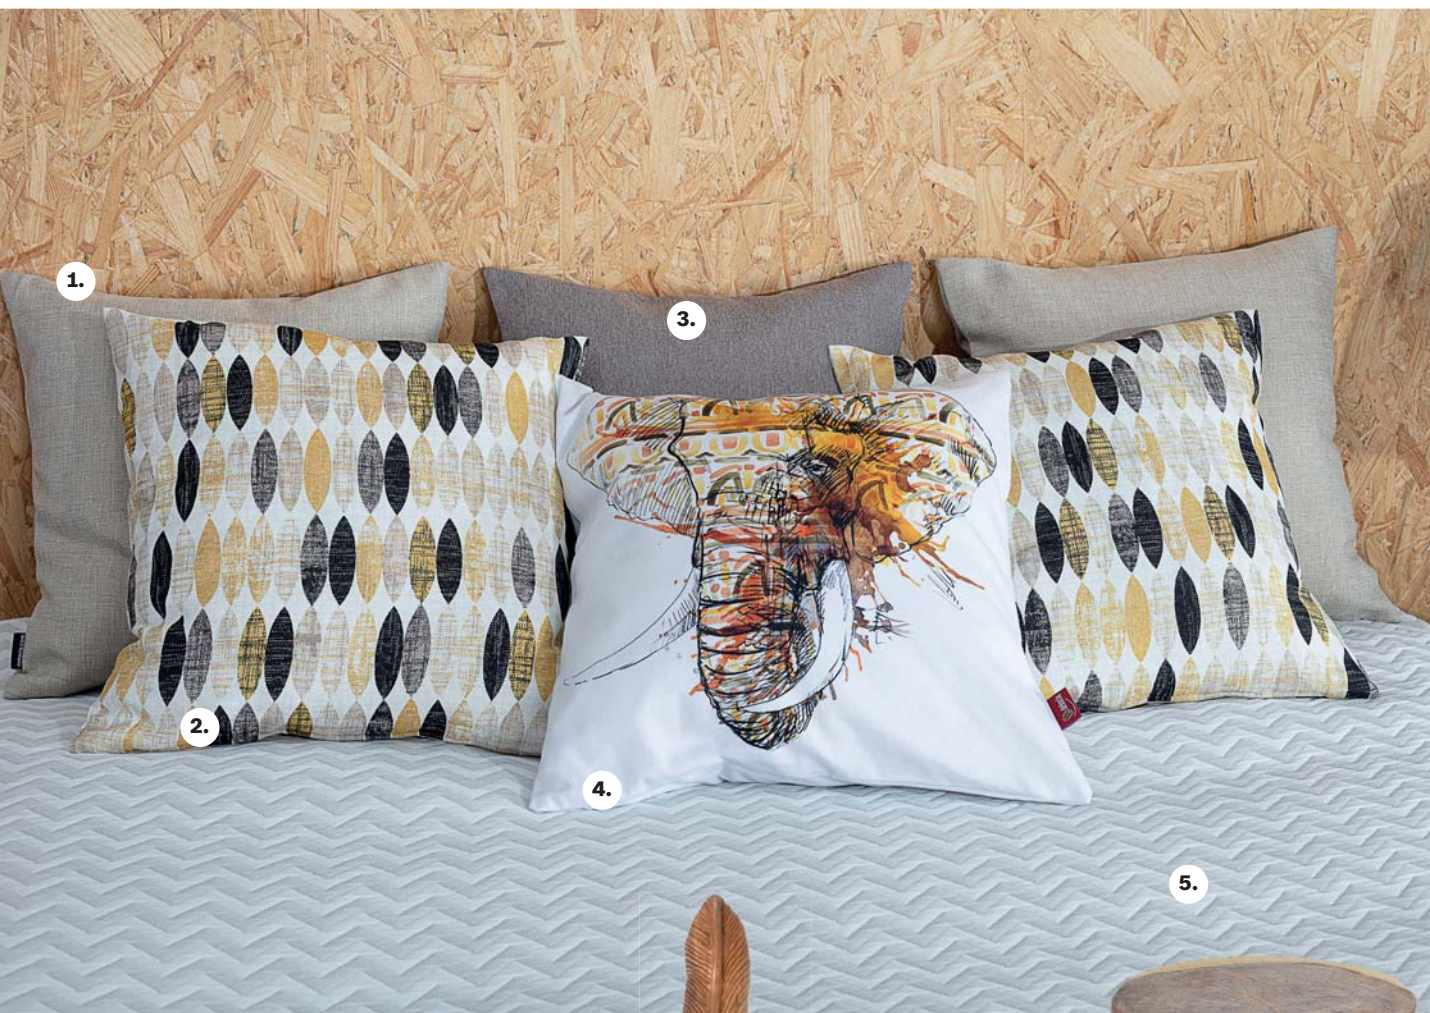

Taca Maya

kod: 005-950, **71 zł**

HAND
MADE

Roleta rzymska Capri

kod: 1500-133-65

169,90 zł

7.

6.

5.

Pled Chevron

pikowany 260x240 cm

kod: 1261-142-80

329 zł

8.

Koc Mustard&Grey

kod: 760-129

149,90 zł

9.

- 5. Poszewka Kinga 43x43 cm, **26,90 zł**, kod: 100-142-99
- 6. Lampa Honni wys. 56 cm, **229 zł**, kod: 812-139
- 7. Zaslona na szelkach 1 szt., **129,90 zł**, kod: 310-128-77
- 8. Dywan Breeze cliff grey 120x170cm, **209 zł**, kod: 802-113
- 9. Poszewka Arrows 45x45 cm, **28,90 zł**, kod: 748-221

Obraz Grass
30x40 cm
kod: 183-100-00
39 zł

HAND
MADE

Taboret
Cobra ø 35x45 cm
kod: 006-976
539 zł

1. **Poszewka Kinga** 43x43 cm, **32,90 zł**, kod: 100-115-78
2. **Poszewka Kinga** 43x43 cm, **26,90 zł**, kod: 100-142-99
3. **Poszewka Kinga** 43x43 cm, **29,90 zł**, kod: 100-705-09
4. **Poszewka Elephant Head** 45x45 cm, **28,90 zł**, kod: 748-219
5. **Pled Chevron pikowany** 260 x 240 cm, **329 zł**, kod: 1261-142-80
6. **Dekoracja rzeźba Nunfoor** 65 cm, **144 zł**, kod: 005-954
7. **Dekoracja rzeźba Nunfoor** 50 cm, **90 zł**, kod: 005-952
8. **Konsola Loft** 115x35x75 cm, **1 099 zł**, kod: 006-928