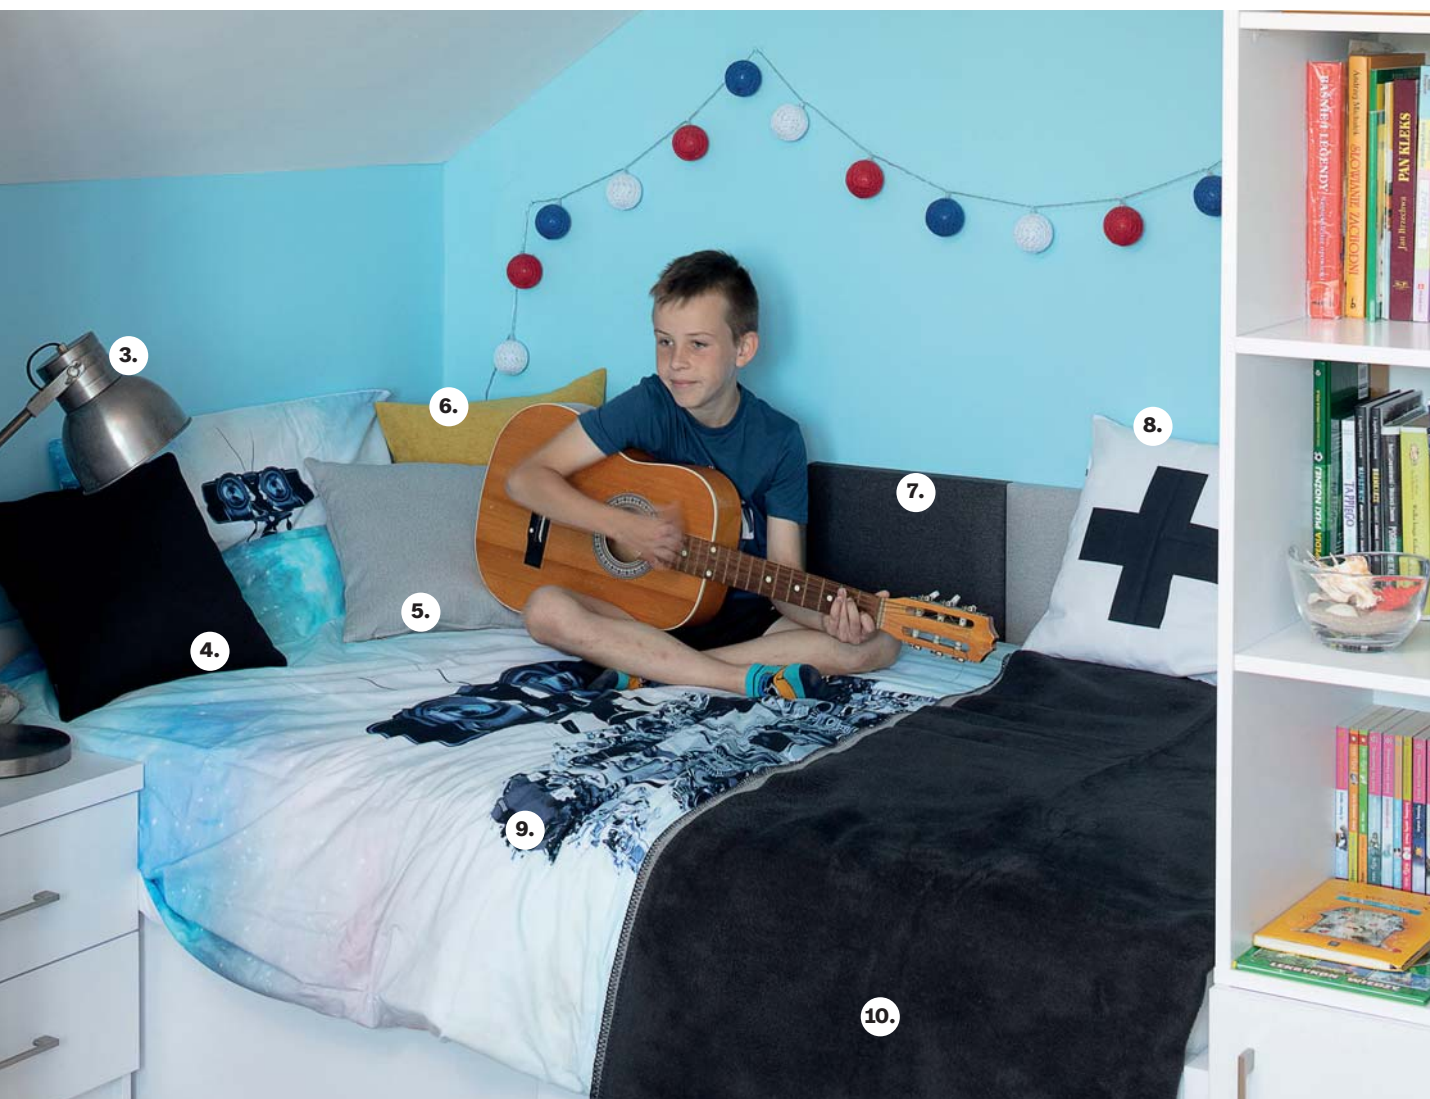

1. **Pufa-fotel** 67×31×75 cm, **349 zł**, kod: 1241-705-16
2. **Kosz Stripes** 33x24x19,5cm, **31,20 zł**, kod: 006-264
3. **Lampa Kane** wys. 70 cm, **61,50 zł**, kod: 006-261
4. **Poszewka Kinga** 43x43 cm, **29,90 zł**, kod: 100-705-00
5. **Poszewka Kinga** 43x43 cm, **29,90 zł**, kod: 100-705-90
6. **Poszewka Kinga** 43x43 cm, **29,90 zł**, kod: 100-705-04
7. **Panel do zagłówek** 38x38 cm, **119 zł**, kod: 1415-705-35
8. **Poszewka Plus** 45x45 cm, **28,90 zł**, kod: 748-156
9. **Komplet pościeli Galaxy I** 160×200 cm, **118,30 zł**, kod: 748-149
10. **Koc Black&Zinc** 150x200 cm, **149,90 zł**, kod: 760-131