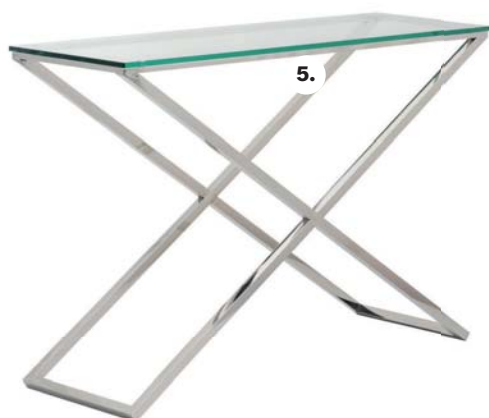

Poduszka kwadratowa
Velvet z guzikiem
kod: 1258-704-11
38,90 zł

5.

1.

2.

4.

3.

1. **Lampa** stołowa Rivage 79 cm, **720 zł**, kod: 006-911
2. **Stolik** Bianco śr. 41x60 cm, **845 zł**, kod: 006-808
3. **Wazon** Rivas 55 cm, **169 zł**, kod: 812-669
4. **Wazon** Bertin 31 cm, **109 zł**, kod: 812-684
5. **Konsola** Marsil 120x40x80cm, **1 120 zł**, kod: 006-590