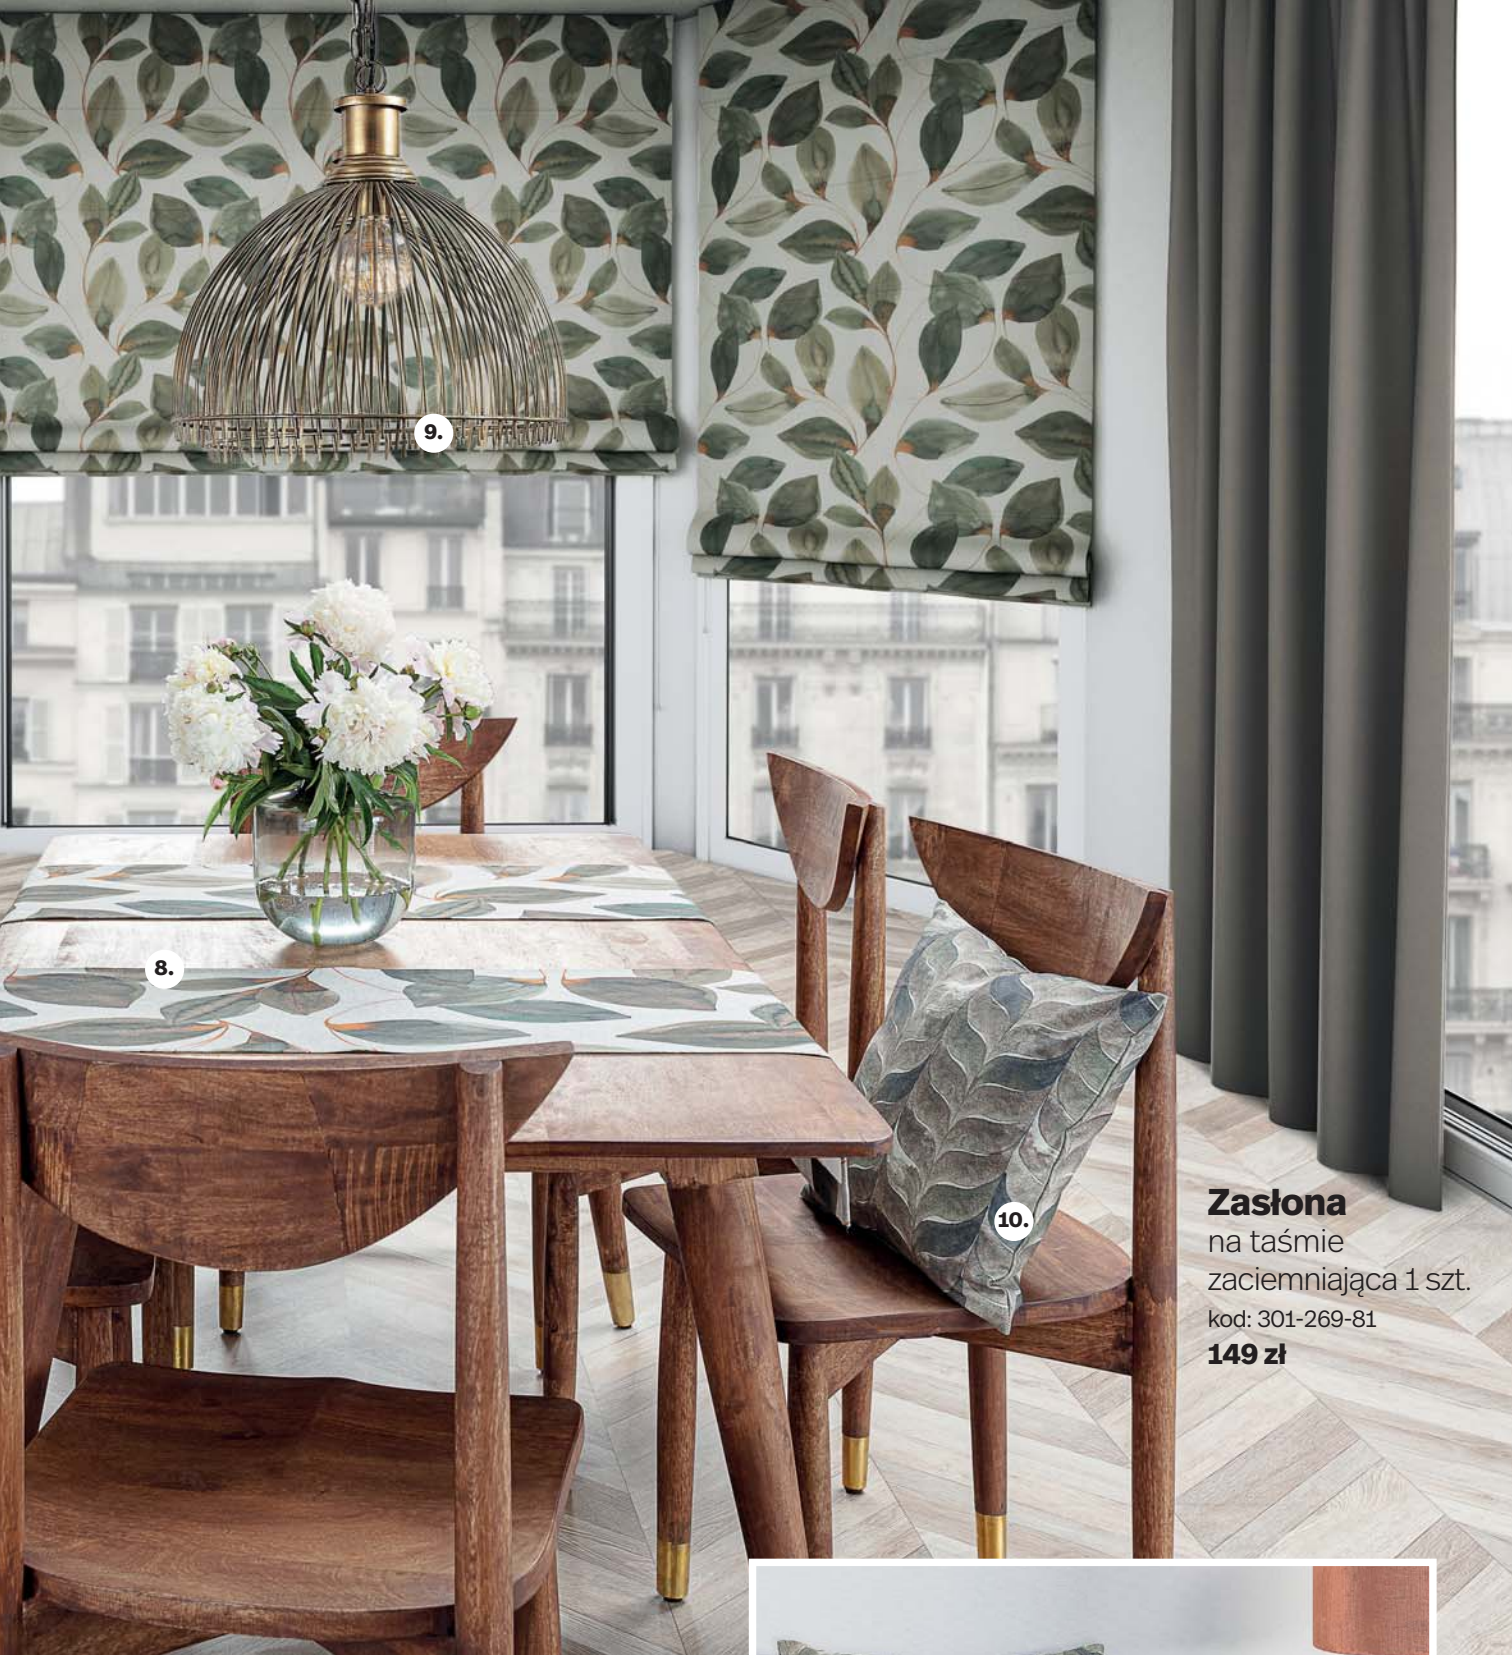

NOWOŚĆ!

Roleta rzymska **BARI**

- idealna dla tkanin wzorzystych
- wzór nie załamuje się na kanalikach
- wygodny system koralikowy

1. **Roleta** rzymska Bari, **359,90 zł**, kod: 1228-143-17
2. **Lampa** stołowa Savi 51,5 cm, **499 zł**, kod: 813-274
3. **Misa** Wire gold 24 cm, **52 zł**, kod: 811-472
4. **Krzeseło** Camden, **550 zł**, kod: 006-822
5. **Stół** Camden 170x90x76 cm, **1 730 zł**, kod: 006-821
6. **Kubek** Galloway 300 ml, **21 zł**, kod: 813-007
7. **Talerz** głęboki Galloway 19 cm, **28 zł**, kod: 813-002
8. **Bieżnik** 40x130 cm, **42,90 zł**, kod: 410-143-17