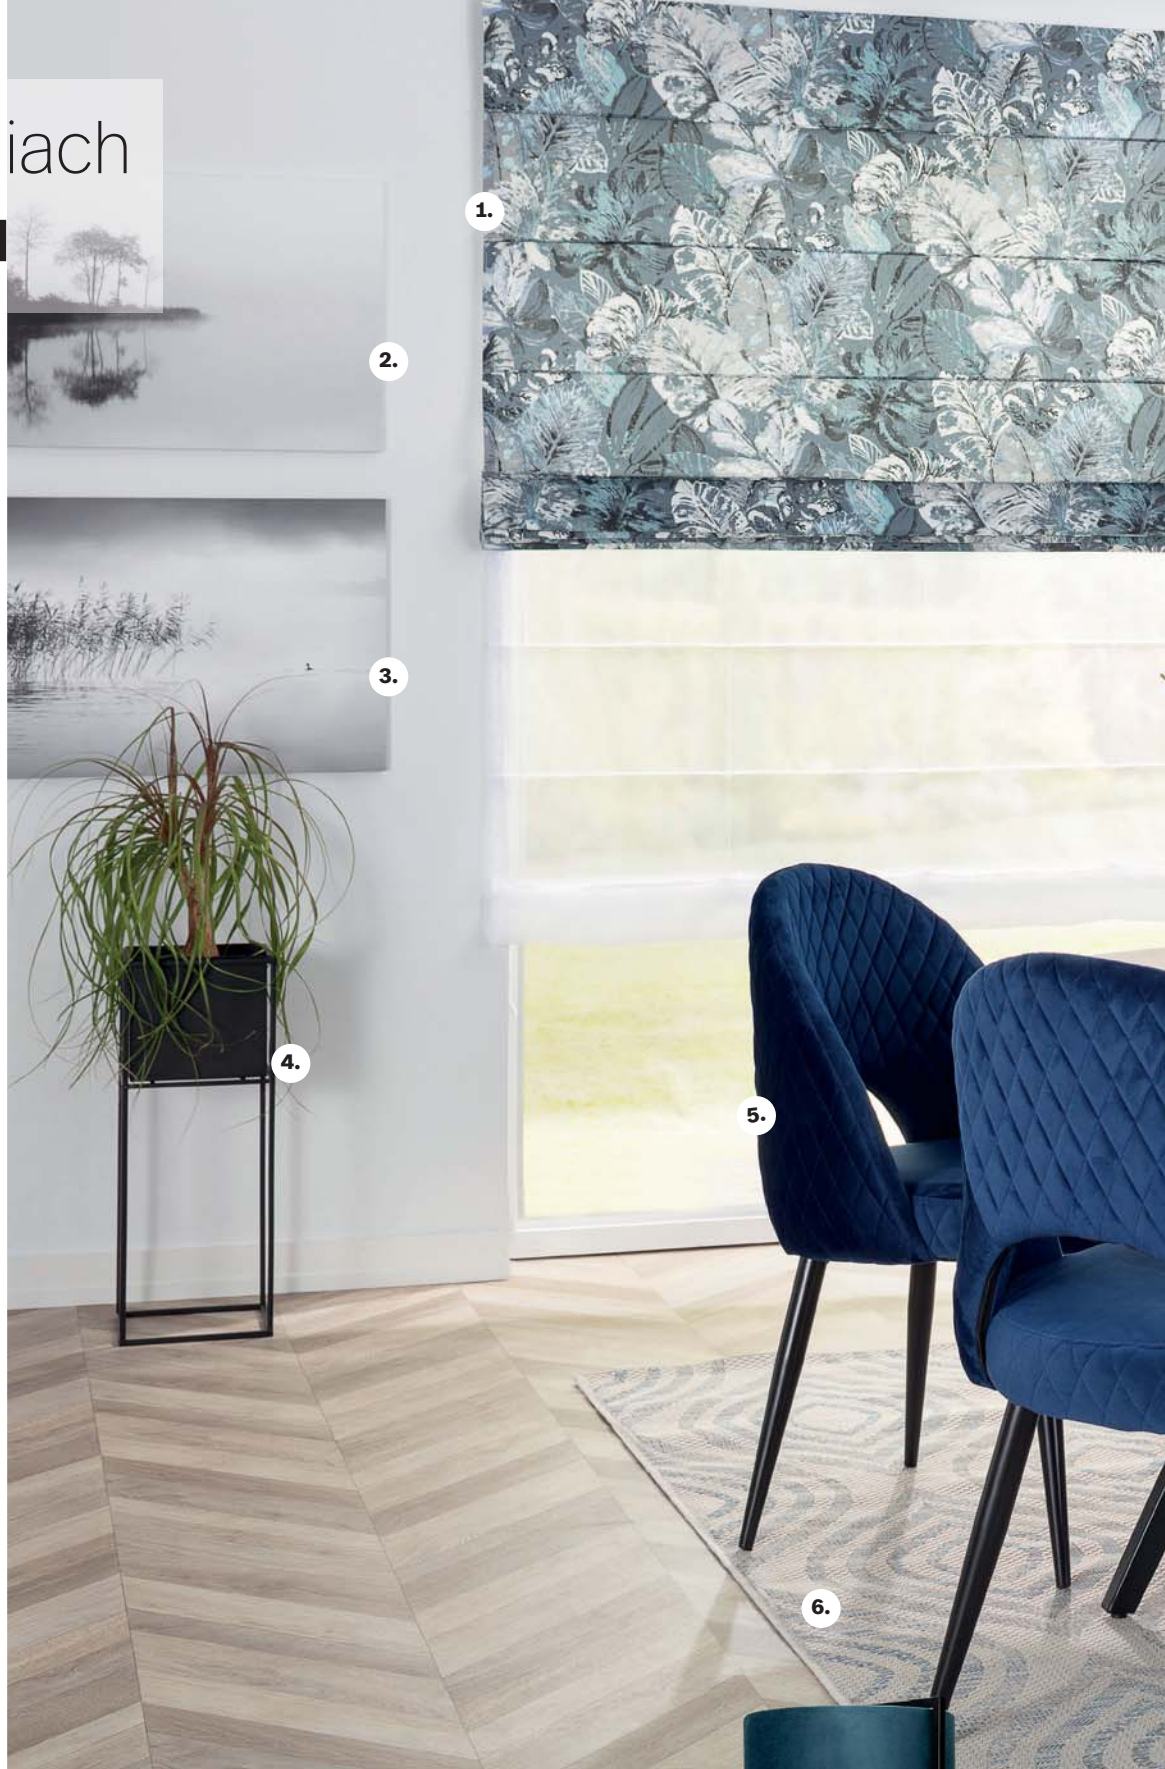

Abigail 143-18

Velvet 704-11

Velvet 704-16

Velvet 704-29

1. **Roleta** rzymska Duo 130×170 cm, **439,90 zł**, kod: 1250-143-18
2. **Obraz** na płótnie By the Lake I od **69 zł**, kod: 188-000-17
3. **Obraz** na płótnie By the Lake II od **69 zł**, kod: 188-000-20
4. **Kwietnik** Tara 66 cm, **206 zł**, kod: 812-264
5. **Krzeseło** Umberto Navy, **535 zł**, kod: 813-344
6. **Dywan** Breeze wool/raw/blue 200x290 cm, **509 zł**, kod: 802-211