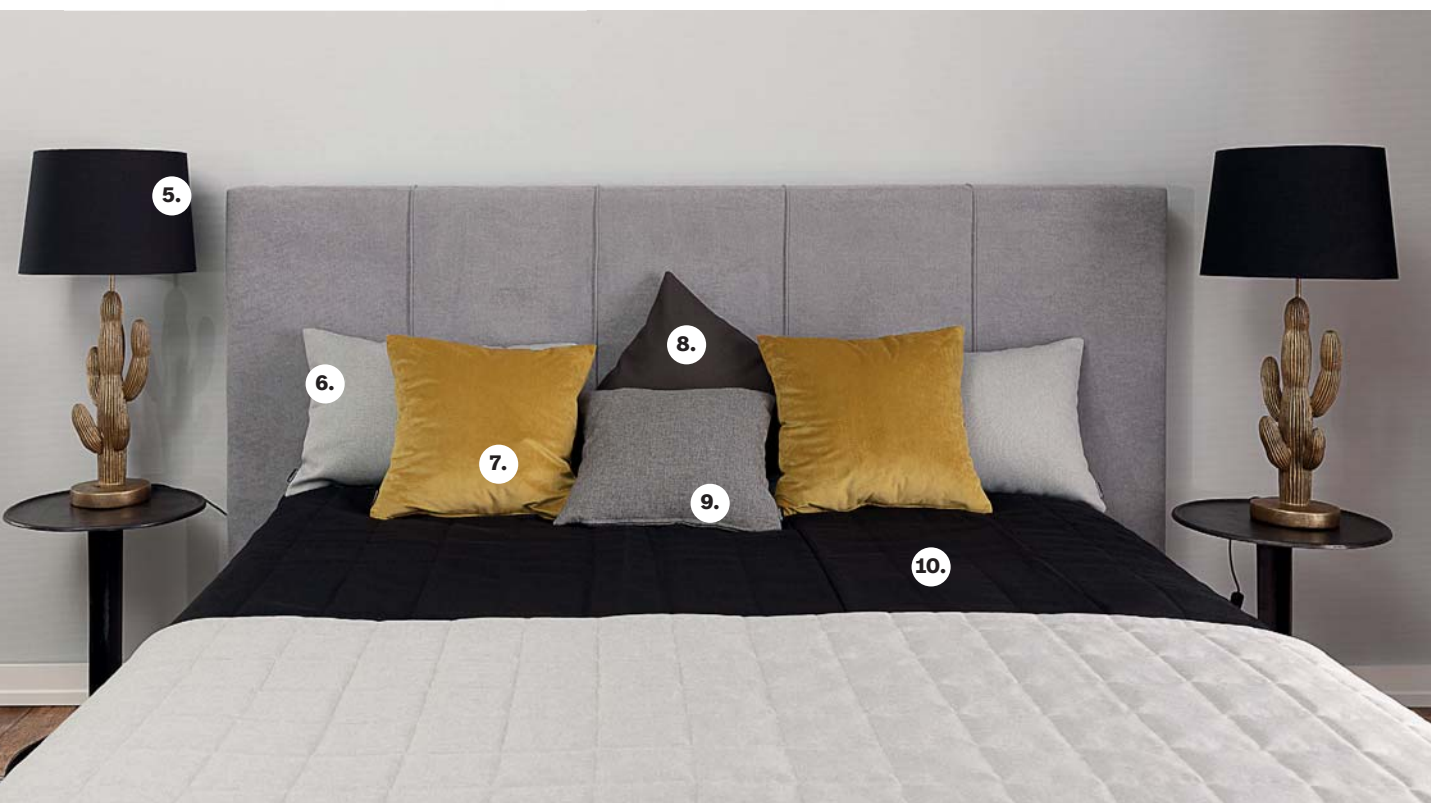

Plakat Body Line I, II, kod: 218-000-40
kod: 218-000-41, od **15 zł/szt.**

Zasłona na taśmie
zaciemniająca 1 szt.

kod: 301-269-64

239 zł

Narzutka hotelowa
zamówiona na wymiar
65x220 cm

8.

9.

95%

**zaciemnienia
zasłony Blackout**

HIT

8. **Kwietnik** Tara 66 cm, **206 zł**, kod: 812-264

9. **Komoda** Riva 100x31x121 cm, **3 620 zł**,
kod: 006-828

Koc India
kod: 760-119
149,90 zł

1. **Lampa** Tropical Glam 70,5 cm, **589 zł**, kod: 812-837
2. **Stolik** Mico Dark Brown 52 cm, **364 zł**, kod: 006-373
3. **Komoda** Riva 100x31x121 cm, **3 620 zł**, kod: 006-828
4. **Obraz** na płótnie Black&Gold Abstarction 100x70 cm, **149 zł**
kod: 186-000-22
5. **Lampa** Cactus wys. 75 cm, **552 zł**, kod: 811-518
6. **Poszewka** Kinga 60x40 cm, **35,90 zł**, kod: 108-705-90
7. **Poszewka** Kinga 43x43 cm, **34,90 zł**, kod: 100-704-23
8. **Poszewka** Kinga 43x43 cm, **29,90 zł**, kod: 100-705-00
9. **Poszewka** Kinga 43x43 cm, **32,90 zł**, kod: 100-115-81
10. **Narzuta** pikowana w pasy 260x210 cm, **369 zł**,
kod: 500-705-00

Poszewka Insects
45x45 cm, kod: 748-159
28,90 zł

Zasłona na taśmie
zaciemniająca 1 szt.

kod: 301-269-64

239 zł

Narzuta hotelowa
zamówiona na wymiar
65x220 cm

kod: 802-273, **239 zł**

kod: 802-263, **409 zł**