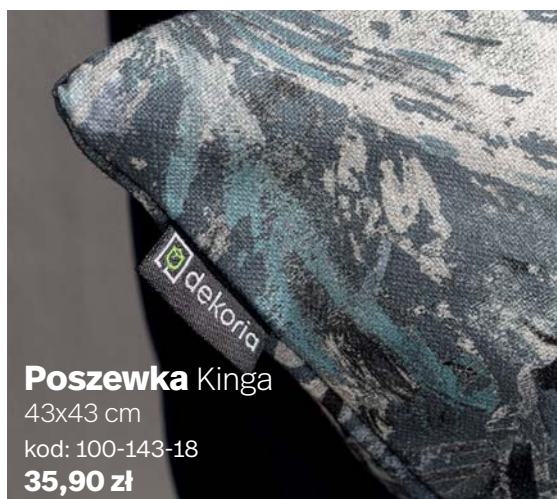

1. **Wazon** Frasca Blue 47 cm, **199 zł**, kod: 812-646
2. **Wazon** Frasca Blue 39 cm, **156 zł**, kod: 812-539
3. **Poszewka** Kinga 43x43 cm, **34,90 zł**, kod: 100-704-16
4. **Poszewka** Kinga 43x43 cm, **34,90 zł**, kod: 100-704-11
5. **Komoda** Asar 100x40x80 cm, **2 390 zł**, kod: 006-825
6. **Krzeseło** Umberto Navy, **535 zł**, kod: 813-344