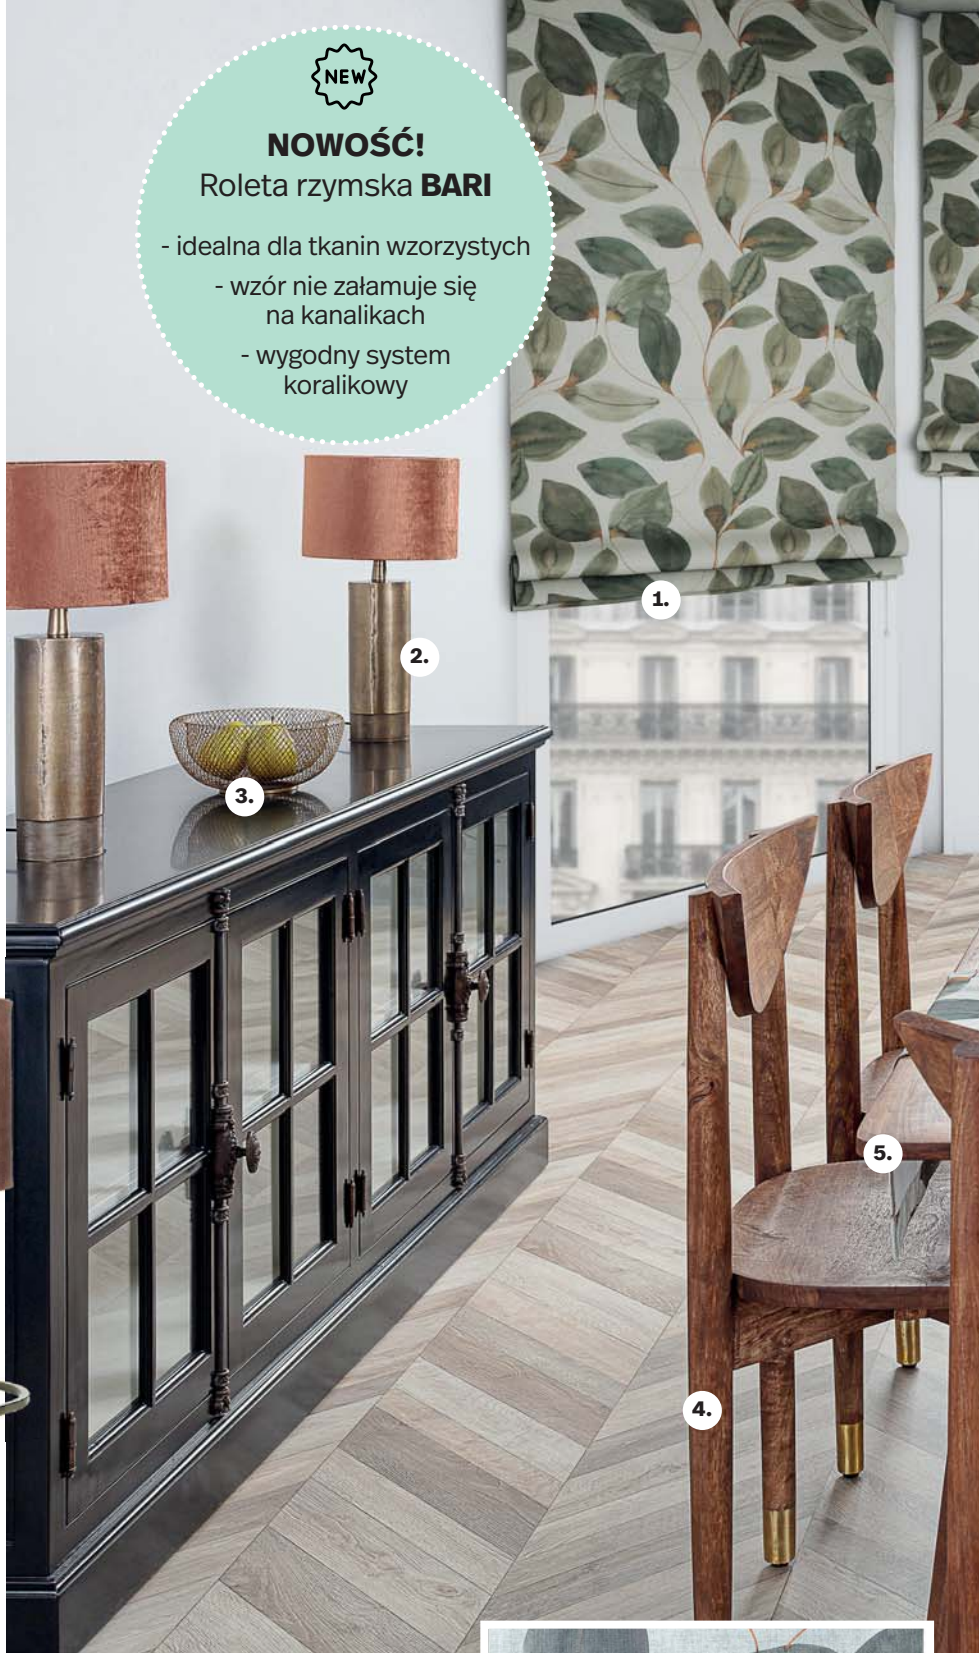

NOWOŚĆ!

Roleta rzymska **BARI**

- idealna dla tkanin wzorzystych
- wzór nie załamuje się na kanalikach
- wygodny system koralikowy

1. **Roleta** rzymska Bari, **359,90 zł**, kod: 1228-143-17
2. **Lampa** stołowa Savi 51,5 cm, **499 zł**, kod: 813-274
3. **Misa** Wire gold 24 cm, **52 zł**, kod: 811-472
4. **Krzeseło** Camden, **550 zł**, kod: 006-822
5. **Stół** Camden 170x90x76 cm, **1 730 zł**, kod: 006-821
6. **Kubek** Galloway 300 ml, **21 zł**, kod: 813-007
7. **Talerz** głęboki Galloway 19 cm, **28 zł**, kod: 813-002
8. **Bieżnik** 40x130 cm, **42,90 zł**, kod: 410-143-17