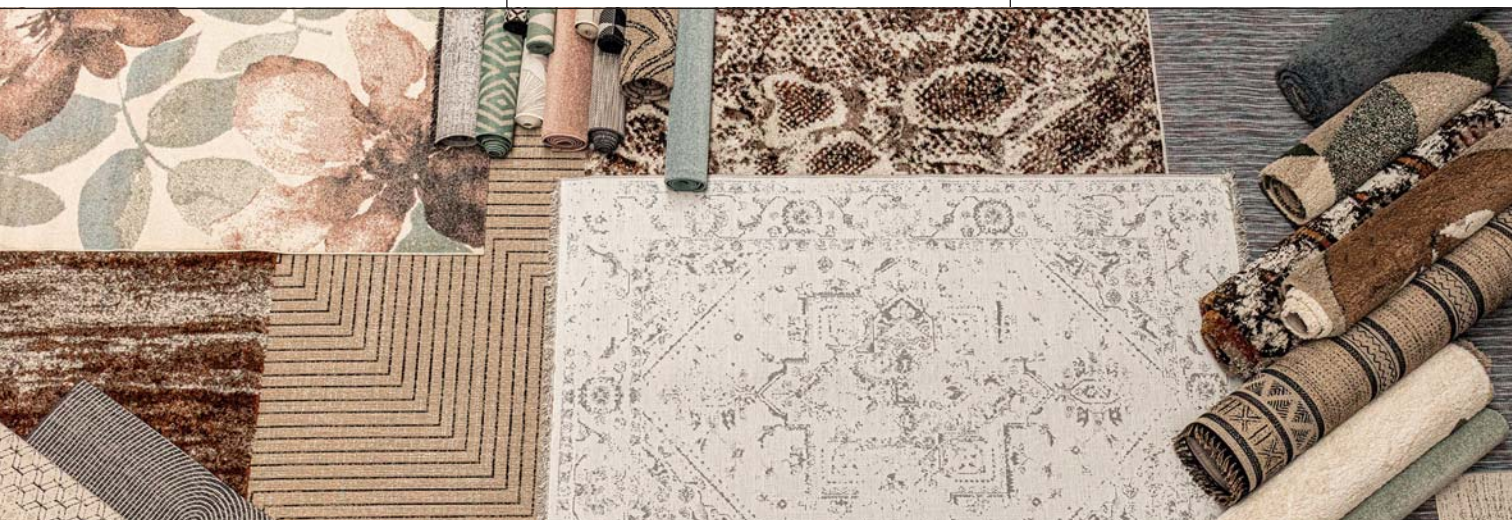

dywany

do salonu, sypialni
i kuchni

więcej na **dekor**.pl