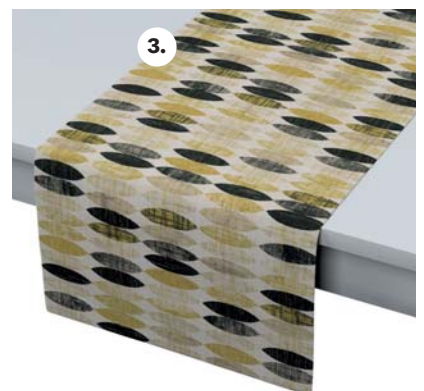

Zestaw Elegance
kod: 810-374
242,90 zł