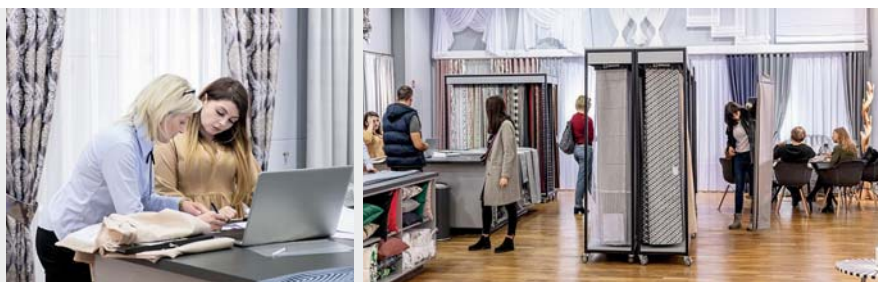

Zapraszamy do naszych Salonów **Dekoria w Warszawie i w Świdnicy**, gdzie możecie poznać i nabyć nasze produkty dostępne na www.dekoría.pl.

W salonach stacjonarnych prezentowana jest szeroka oferta produktów tekstylnych, mebli oraz dekoracji domu. Eksponujemy **gotowe aranżacje wnętrz** wraz z całym wyposażeniem, w różnych stylach i kolorach. To skarbnica inspiracji! A każda roleta, firana lub zasłona, która Państwa zachwyci, może być uszyta na indywidualny wymiar. W salonach dostępne są wzorniki ponad **500 tkanin**, z których uszyjemy wybrany produkt. Zapraszamy!