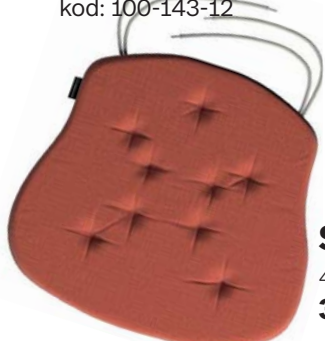

9.

8.

10.

Zasłona
na taśmie
zaciemniająca 1 szt.
kod: 301-269-81
149 zł

9. **Lampa** wisząca Makira 41x42 cm,
499 zł, kod: 812-677

10. **Poszewka** Kinga 43x43 cm, **35,90 zł**
kod: 100-143-12

9.

Siedzisko Filip
41x38x38 cm, kod: 215-705-37
39,90 zł