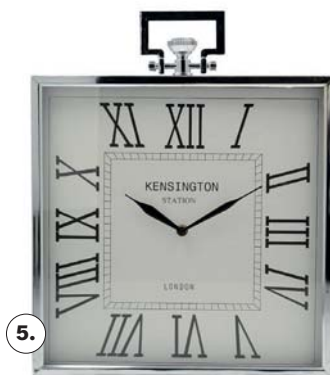

1. **Plakat** Figure Line II 40x30 cm, srebrna rama **49 zł**, kod: 219B-000-38
2. **Plakat** Figure Line III 40x30 cm, srebrna rama **49 zł**, kod: 219B-000-39
3. **Komplet** świeczników Gino 3 szt. pearl blue, **73 zł**, kod: 811-733
4. **Komplet** stolików Marble Moon 2 szt., **1 320 zł**, kod: 006-807
5. **Zegar** London Silver 35x6x43 cm, **224 zł**, kod: 810-381
6. **Lampa** Narvik Grey 63 cm, **559 zł**, kod: 812-690
7. **Poszewka** Kinga 60x40 cm, **35,90 zł**, kod: 108-705-90
8. **Poduszka** kwadratowa Velvet z guzikiem, 40x40 cm **38,90 zł**, kod: 1258-704-11
9. **Poszewka** Kinga 43x43 cm, **34,90 zł**, kod: 100-704-18
10. **Poszewka** Kinga 43x43 cm, **36,90 zł**, kod: 100-140-50
11. **Pled** Chevron pikowany 260 x 240 cm, **329 zł**, kod: 1261-142-80

1.

2.

3.

wybierz plakat
i dobierz ramę:
białą, czarną,
srebrną lub
złotą!

4.

5.

Świecznik/Wazon
Marino Blue II 16 cm
kod: 812-308
140 zł

6.