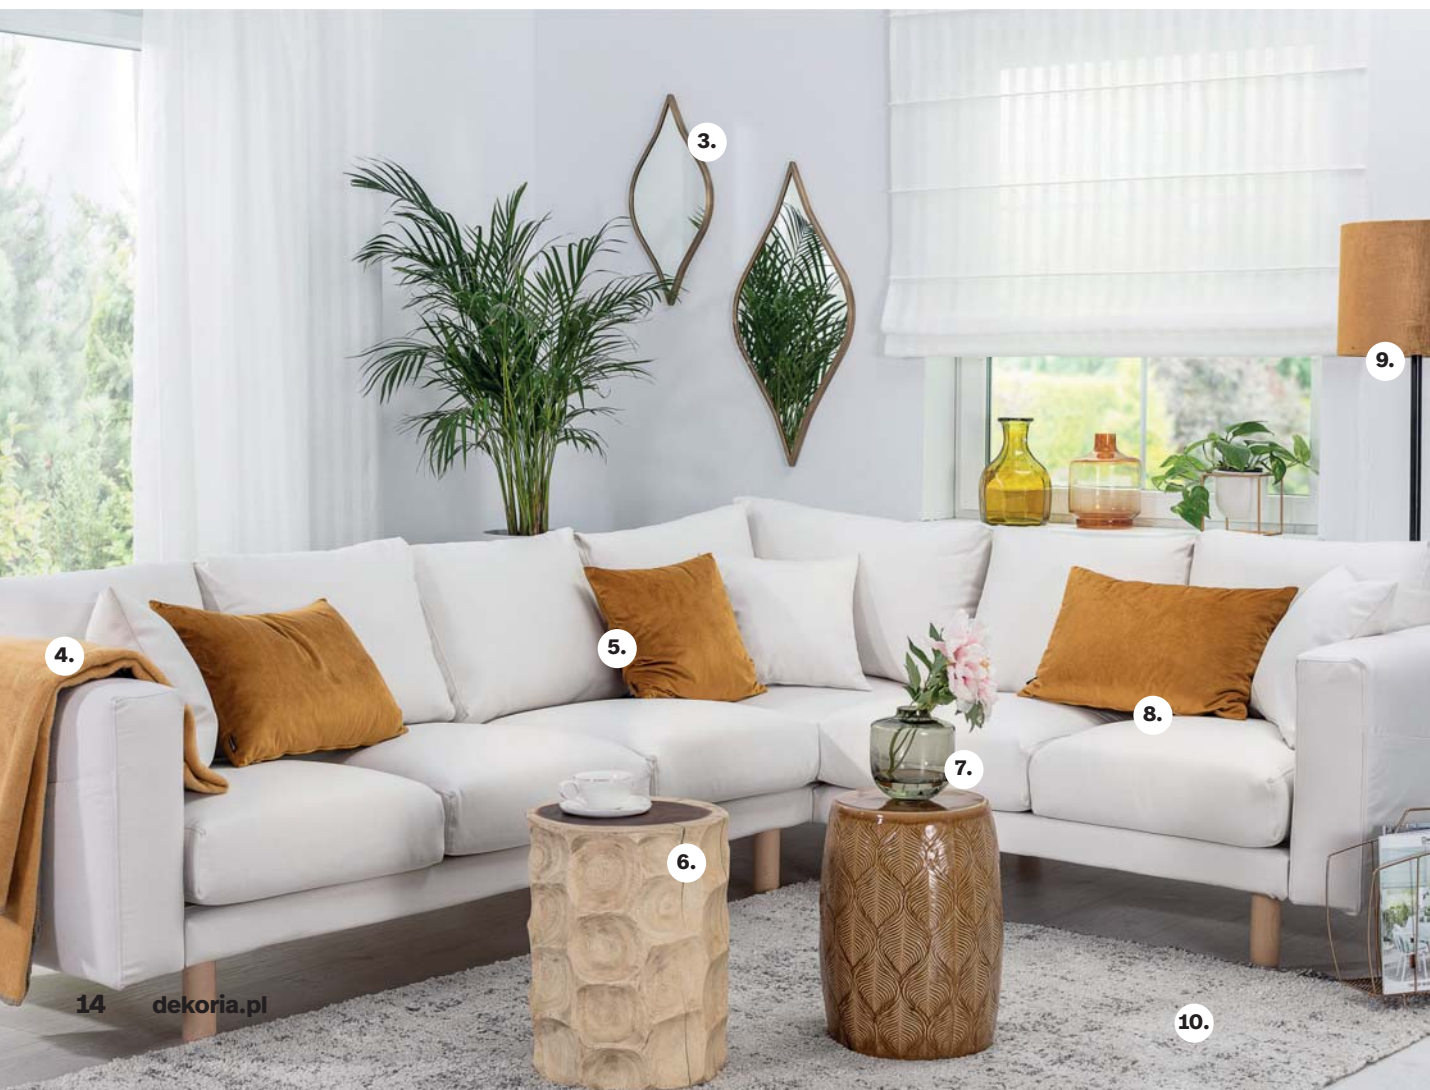

1. **Zasłona** na szelkach **194,90 zł**, kod: 310-392-03
2. **Pufa- fotel**, **349 zł**, kod: 1241-705-01
3. **Lustro** Tarida 63,5 cm, **416 zł**, kod: 813-874
4. **Koc** Mustard&Grey, **149,90 zł**, kod: 760-129
5. **Poszewka** Kinga 43x43 cm, **34,90 zł**, kod: 100-704-23
6. **Taboret** Cobra 35x45 cm, **539 zł**, kod: 006-976
7. **Wazon** Eline Grey 17cm, **78 zł**, kod: 813-129
8. **Poszewka** Kinga 60x40 cm, **41,90 zł**, kod: 108-704-23
9. **Lampa** Rodrigo 160 cm, **689 zł**, kod: 812-692
10. **Dywan** Royal Living 160x230 cm, **469 zł**, kod: 802-166